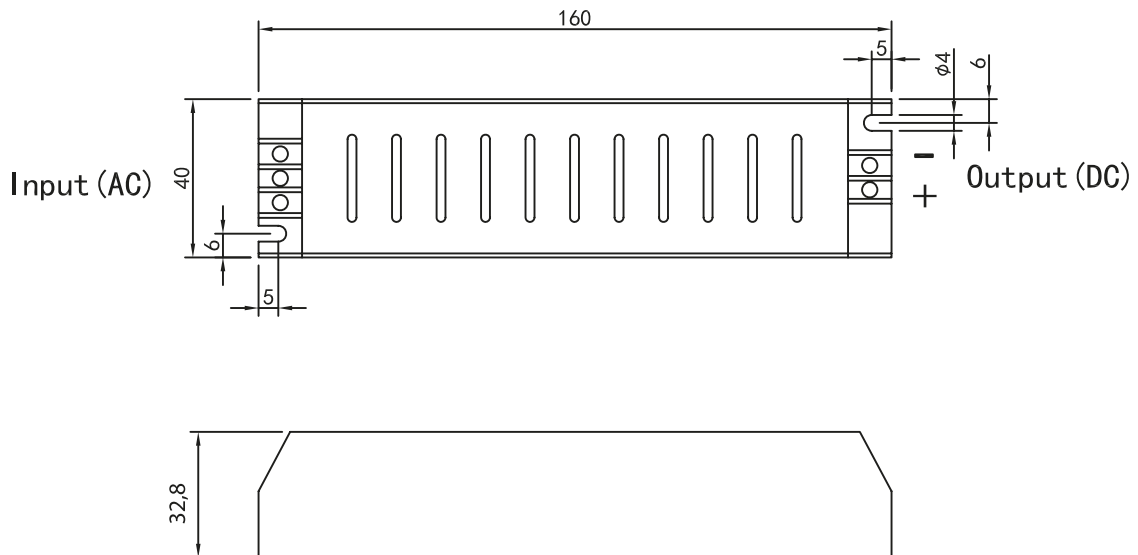

BOYUT ÇİZİM