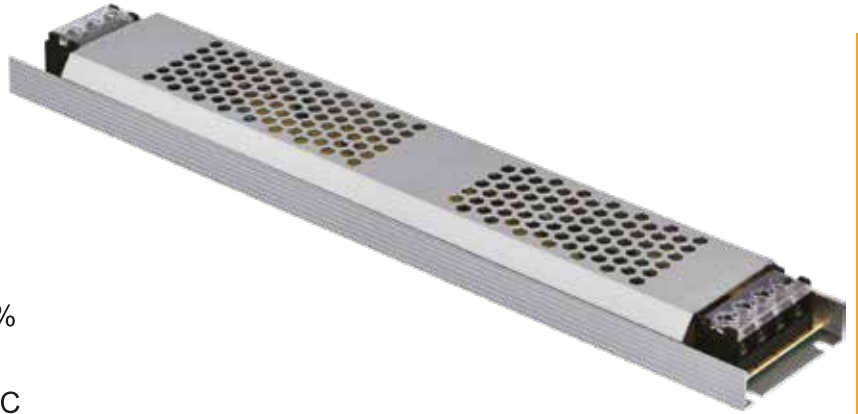

TEKNİK VERİ DOSYASI

ULTRA İNCE TİP TRAFO 30A

Model No:2149

INOLED marka Ultra İnce Tip Led Trafolar, dayanıklı ve yüksek soğutma kapasiteli kasası ile kısa devre, aşırı yük çekimi ve aşırı sıcaklık gibi olumsuz etkilere karşı korumaya sahiptirler. IP20 Koruma sınıfı ile dahili ortamlarda aydınlatma armatürü olarak kullanılmak üzere dizayn edilmiştir.

Elektriksel Özellikleri

Güç	: 360W±10%
Giriş Gerilimi	: AC220-240V 50/60Hz
Işık Gerilimi	: DC 12V
Çıkış Akımı	: 30A
Elektriksel Koruma Sınıfı	: Class I

25
metre
(4040)

Mekanik Özellikleri

Gövde Rengi	: Gri
Uzunluk	: 348 mm
Genişlik	: 53 mm
Yükseklik	: 21 mm
Net Ağırlık	: 0,210 kg±10%
IP Koruma Sınıfı	: IP 20
Çalışma Sıcaklığı	: -20°C ~ +60°C