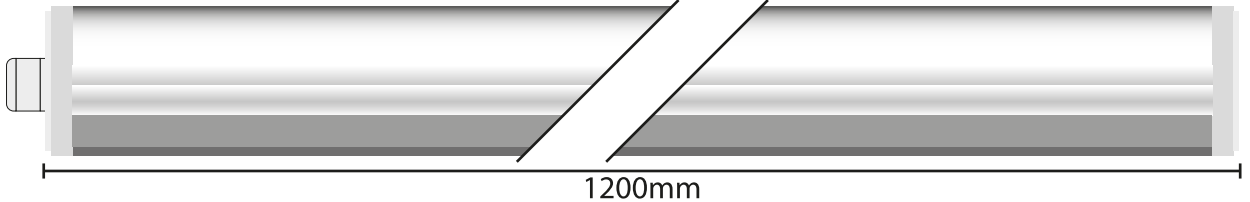

UYARI:

1. Kurulumdan önce kullanım kılavuzunu dikkatlice okuyup muhafaza ediniz.
2. Ürünün montajını mutlaka ehliyetli bir elektrikçi tarafından yapılmalıdır.
3. Ürünün taşıma esnasında zarar görmediğinden emin olunuz.
4. Ürün bina içi kullanımına uygundur.
5. Çalışma esnasında ürünün üzerini örtmeyiniz.
6. Ürün temizliği için elektriği kesiniz, sadece kuru bez kullanınız.
7. Acil durum ışıktağı olarak kullanılmaz.
8. Çocukların ulaşamayacağı yerde muhafaza ediniz.
9. Dimmerle çalışmaya uygun değildir.
10. Bu armatür Z Tipi Bağlantı içerir. (Bu armatürün harici bükülgen kablo veya kordonunun hasar görmesi durumunda; ilgili cihazın kırmadan veya tahrip edilmeden kablo ve kordonunun değiştirilmesine imkan yoktur.)

KURULUM:

1. Kurulum öncesi elektriği kesiniz.
  2. Tavanı veya duvarı uygun şekilde deliniz.
  3. Kutu içindeki sabitleme aparatlarını dübel vida kullanarak tavana veya duvara monte ediniz.
  4. Ürünü sabitleme aparatlarına takınız.
  5. AC şebeke kaynağını, ürünün giriş kablolarına bağlayınız.
2. Montajın ve bağlantıların doğru olduğunu kontrol ettikten sonra enerji veriniz.

İTHALATÇI / ÜRETİCİ FİRMA:
TELSA ELEKTRİK AYDINLATMA SAN. TIC.LTD. STI.
Firuzköy Yolu, Bağlarçı Cd. No:65 B Blok Kat:1 34325
Avclar/Istanbul Türkiye www.inoled.com.tr

Made in Türkiye