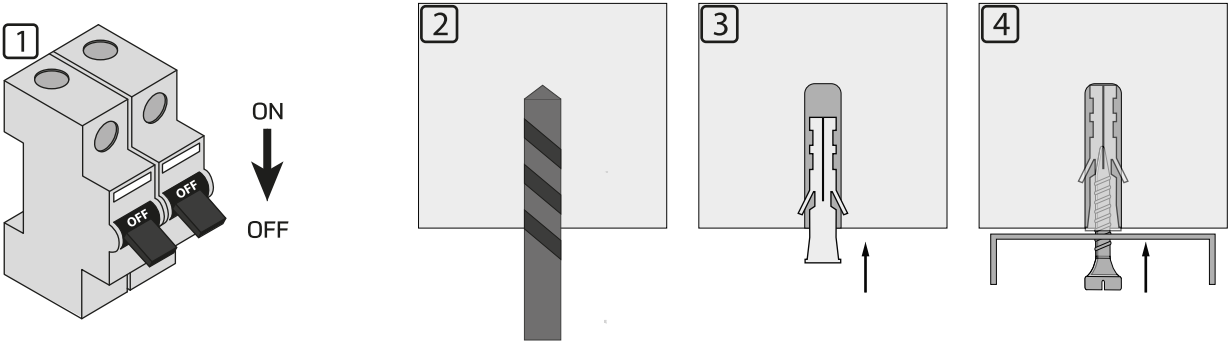

UYARI:

1. Kurulumdan önce kullanım kılavuzunu dikkatlice okuyup muhafaza ediniz.
2. Ürünün montajını mutlaka ehliyetli bir elektrikçi tarafından yapılmalıdır.
3. Ürünün taşıma esnasında zarar görmediğinden emin olunuz.
4. Ürün bina içi kullanımına uygundur.
5. Çalışma esnasında ürünün üzerini örtmeyiniz.
6. Ürün temizliği için elektriği kesiniz, sadece kuru bez kullanınız.
7. Acil durum ışıktağı olarak kullanılmaz.
8. Çocukların ulaşamayacağı yerde muhafaza ediniz.
9. Dimmerle çalışmaya uygun değildir.
10. Bu armatür Z Tipi Bağlantı içerir. (Bu armatürün harici bükülgen kablo veya kordonunun hasar görmesi durumunda; ilgili cihazın kırmadan veya tahrip edilmeden kablo ve kordonunun değiştirilmesine imkan yoktur.)

KURULUM:

1. Kurulum öncesi elektriği kesiniz.
  2. Tavanı veya duvarı uygun şekilde deliniz.
  3. Kutu içindeki sabitleme aparatlarını dübel vida kullanarak tavana veya duvara monte ediniz.
  4. Ürünü sabitleme aparatlarına takınız.
  5. AC şebeke kaynağını, ürünün giriş kablolarına bağlayınız.
2. Montajın ve bağlantıların doğru olduğunu kontrol ettikten sonra enerji veriniz.

İTHALATÇI / ÜRETİCİ FİRMA:
TELSA ELEKTRİK AYDINLATMA SAN. TIC.LTD. STI.
Firuzköy Yolu, Bağlarçı Cd. No:65 B Blok Kat:1 34325
Avclar/Istanbul Türkiye www.inoled.com.tr

Made in Türkiye