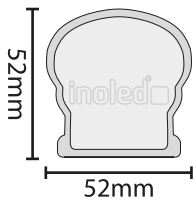

Model	:	ASPERA
Ürün Kodu	:	2916(60W LED ETANJ ARMATÜR)
Çalışma Gerilimi	:	AC220-240V
Frekans	:	50/60Hz
Işık Verimi	:	105 Lm/W
Güç Faktörü	:	>0,9
Çalışma Sıcaklığı	:	-20°C ~ +40°C
IP Koruma Sınıfı	:	IP 65
Elektriksel Koruma Sınıfı	:	Class II
Işık Rengi	:	Beyaz - 6500K Gün Işığı - 3000K Doğal Beyaz - 4000K

UYARI:

1. Kurulumdan önce kullanım kılavuzunu dikkatlice okuyup muhafaza ediniz.
2. Ürünün montajını mutlaka ehliyetli bir elektrikçi tarafından yapılmalıdır.
3. Ürünün taşıma esnasında zarar görmediğinden emin olunuz.
4. Ürün bina içi kullanımına uygundur.
5. Çalışma esnasında ürünün üzerini örtmeyiniz.
6. Ürün temizliği için elektriği kesiniz, sadece kuru bez kullanınız.
7. Acil durum ışıkdağı olarak kullanılmaz.
8. Çocukların ulaşamayacağı yerde muhafaza ediniz.
9. Dimmerle çalışmaya uygun değildir.
10. Bu armatür Z Tipi Bağlantı içerir. (Bu armatürün harici bükülgen kablo veya kordonunun hasar görmesi durumunda; ilgili cihazın kırmadan veya tahrip edilmeden kablo ve kordonunun değiştirilmesine imkan yoktur.)

KURULUM:

1. Kurulum öncesi elektriği kesiniz.
  2. Tavanı veya duvarı uygun şekilde deliniz.
  3. Kutu içindeki sabitleme aparatlarını dübel vida kullanarak tavana veya duvara monte ediniz.
  4. Ürünü sabitleme aparatlarına takınız.
  5. AC şebeke kaynağını, ürünün giriş kablolarına bağlayınız.
2. Montajın ve bağlantıların doğru olduğunu kontrol ettikten sonra enerji veriniz.