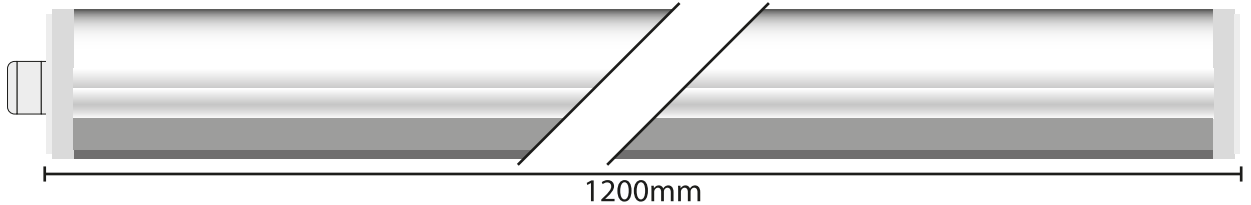

Model	:	ASPERA
Ürün Kodu	:	2916(60W LED ETANJ ARMATÜR)
Çalışma Gerilimi	:	AC220-240V
Frekans	:	50/60Hz
Işık Verimi	:	105 Lm/W
Güç Faktörü	:	>0,9
Çalışma Sıcaklığı	:	-20°C ~ +40°C
IP Koruma Sınıfı	:	IP 65
Elektriksel Koruma Sınıfı	:	Class II
Işık Rengi	:	Beyaz - 6500K Gün Işığı - 3000K Doğal Beyaz - 4000K

UYARI:

1. Kurulumdan önce kullanım kılavuzunu dikkatlice okuyup muhafaza ediniz.
2. Ürünün montajını mutlaka ehliyetli bir elektrikçi tarafından yapılmalıdır.
3. Ürünün taşıma esnasında zarar görmediğinden emin olunuz.
4. Ürün bina içi kullanımına uygundur.
5. Çalışma esnasında ürünün üzerini örtmeyiniz.
6. Ürün temizliği için elektriği kesiniz, sadece kuru bez kullanınız.
7. Acil durum ışıkdağı olarak kullanılmaz.
8. Çocukların ulaşamayacağı yerde muhafaza ediniz.
9. Dimmerle çalışmaya uygun değildir.
10. Bu armatür Z Tipi Bağlantı içerir. (Bu armatürün harici bükülgen kablo veya kordonunun hasar görmesi durumunda; ilgili cihazın kırmadan veya tahrip edilmeden kablo ve kordonunun değiştirilmesine imkan yoktur.)

KURULUM:

1. Kurulum öncesi elektriği kesiniz.
  2. Tavanı veya duvarı uygun şekilde deliniz.
  3. Kutu içindeki sabitleme aparatlarını dübel vida kullanarak tavana veya duvara monte ediniz.
  4. Ürünü sabitleme aparatlarına takınız.
  5. AC şebeke kaynağını, ürünün giriş kablolarına bağlayınız.
2. Montajın ve bağlantıların doğru olduğunu kontrol ettikten sonra enerji veriniz.

İTHALATÇI / ÜRETİCİ FİRMA:
TELSİ ELEKTRİK AYDINLATMA SAN. TIC.LTD. STİ.
Firuzköy Yolu, Bağlarçı Cd. No:65 B Blok Kat:1 34325
Avclar/Istanbul Türkiye www.inoled.com.tr

Made in Türkiye