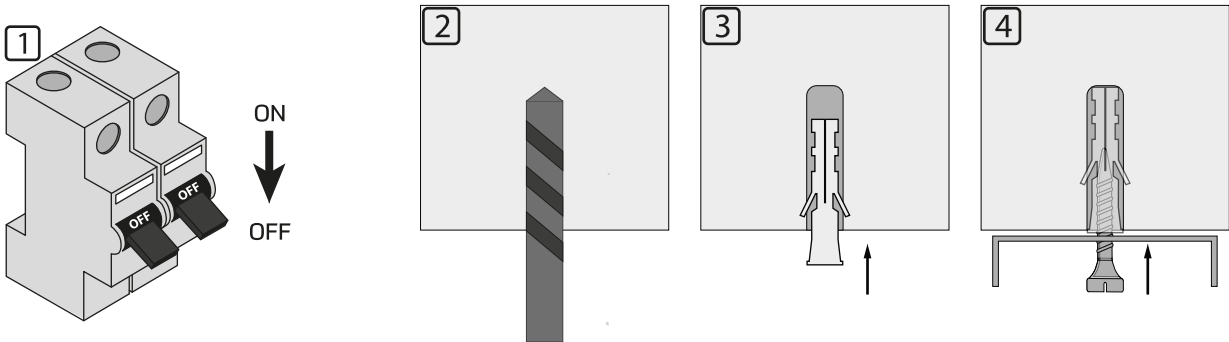

ASPERA LED ETANJ ARMATÜR

TEKNİK ÖZELLİKLER

Model	:	ASPERA
Ürün Kodu	:	2916(60W LED ETANJ ARMATÜR)
Çalışma Gerilimi	:	AC220-240V
Frekans	:	50/60Hz
Işık Verimi	:	105 Lm/W
Güç Faktörü	:	>0,9
Çalışma Sıcaklığı	:	-20°C ~ +40°C
IP Koruma Sınıfı	:	IP 65
Elektriksel Koruma Sınıfı	:	Class II
Işık Rengi	:	Beyaz - 6500K Gün Işığı - 3000K Doğal Beyaz - 4000K

UYARI:

1. Kurulumdan önce kullanım kılavuzunu dikkatlice okuyup muhafaza ediniz.
2. Ürünün montajını mutlaka ehliyetli bir elektrikçi tarafından yapılmalıdır.
3. Ürünün taşıma esnasında zarar görmediğinden emin olunuz.
4. Ürün bina içi kullanımına uygundur.
5. Çalışma esnasında ürünün üzerini örtmeyiniz.
6. Ürün temizliği için elektriği kesiniz, sadece kuru bez kullanınız.
7. Acil durum ışıkdağı olarak kullanılmaz.
8. Çocukların ulaşamayacağı yerde muhafaza ediniz.
9. Dimmerle çalışmaya uygun değildir.
10. Bu armatür Z Tipi Bağlantı içerir. (Bu armatürün harici bükülgen kablo veya kordonunun hasar görmesi durumunda; ilgili cihazın kırmadan veya tahrip edilmeden kablo ve kordonunun değiştirilmesine imkan yoktur.)

KURULUM:

1. Kurulum öncesi elektriği kesiniz.
 2. Tavanı veya duvarı uygun şekilde deliniz.
 3. Kutu içindeki sabitleme aparatlarını dübel vida kullanarak tavana veya duvara monte ediniz.
 4. Ürünü sabitleme aparatlarına takınız.
 5. AC şebeke kaynağını, ürünün giriş kablolarına bağlayınız.
- Montajın ve bağlantıların doğru olduğunu kontrol ettikten sonra enerji veriniz.