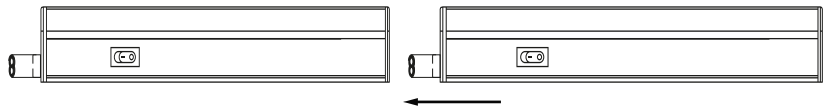

TEKNİK VERİ DOSYASI

4W T5 LED BANT ARMATÜR / ANAHTARLI

Model No:2920

INOLED marka T5 LED Bant Armatürler, polikarbon kasa tasarımı sayesinde gerçek IP20 korum sınıfına sahiptirler. Homojenik ışık dağılımı ve yüksek verimli led teknolojisine sahip, INOLED T5 LED Bant Armatürler özellikle ofis aydınlatması, hastane, okul ve birçok özel projede kullanılmak üzere dizayn edilmiştir. Eğer istenilirse peşpeşe eklenerek ürün uzatılabilir.

Elektriksel Özellikleri

Güç	: 4W±10%
Giriş Voltajı	: AC220-240V 50/60Hz
Işık Akısı	: 320 lm ±10%
CRI	: >80
Işık Açısı	: 120°
Güç Faktörü (PF)	: >0,5
LED Modül	: 2835 SMD
LED Adet	: 24 Adet

Mekanik Özellikleri

Gövde Rengi	: Beyaz
Uzunluk	: 295 mm
Genişlik	: 22 mm
Yükseklik	: 35.4 mm
Net Ağırlık	: 0,05 kg±10%
IP Koruma Sınıfı	: IP 20
Çalışma Sıcaklığı	: -20°C ~ +45°C
Dim Özelliği	: Dim Edilemez
Işık Rengi	: Beyaz - 6500K Gün Işığı - 3000K