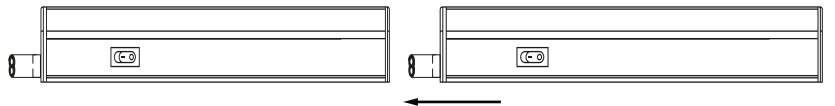

TEKNİK VERİ DOSYASI

8W T5 LED BANT ARMATÜR / ANAHTARLI

Model No:2921

INOLED marka T5 LED Bant Armatürler, polikarbon kasa tasarımı sayesinde gerçek IP20 korum sınıfına sahiptirler. Homojenik ışık dağılımı ve yüksek verimli led teknolojisine sahip, INOLED T5 LED Bant Armatürler özellikle ofis aydınlatması, hastane, okul ve birçok özel projede kullanılmak üzere dizayn edilmiştir. Eğer istenilirse peşpeşe eklenerek ürün uzatılabilir.

Elektriksel Özellikleri

Güç	: 8W±10%
Giriş Voltajı	: AC220-240V 50/60Hz
Işık Akısı	: 560 lm ±10%
CRI	: >80
Işık Açısı	: 120°
Güç Faktörü (PF)	: >0,5
LED Modül	: 2835 SMD
LED Adet	: 48 Adet

Mekanik Özellikleri

Gövde Rengi	: Beyaz
Uzunluk	: 565 mm
Genişlik	: 22 mm
Yükseklik	: 35.4 mm
Net Ağırlık	: 0,075 kg±10%
IP Koruma Sınıfı	: IP 20
Çalışma Sıcaklığı	: -20°C ~ +45°C
Dim Özelliği	: Dim Edilemez
Işık Rengi	: Beyaz - 6500K Gün Işığı - 3000K