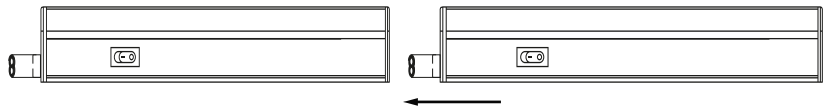

TEKNİK VERİ DOSYASI

12W T5 LED BANT ARMATÜR / ANAHTARLI

Model No:2922

INOLED marka T5 LED Bant Armatürler, polikarbon kasa tasarımı sayesinde gerçek IP20 korum sınıfına sahiptirler. Homojenik ışık dağılımı ve yüksek verimli led teknolojisine sahip, INOLED T5 LED Bant Armatürler özellikle ofis aydınlatması, hastane, okul ve birçok özel projede kullanılmak üzere dizayn edilmiştir. Eğer istenilirse peşpeşe eklenerek ürün uzatılabilir.

Elektriksel Özellikleri

Güç	: 12W±10%
Giriş Voltajı	: AC220-240V 50/60Hz
Işık Akısı	: 960 lm ±10%
CRI	: >80
Işık Açısı	: 120°
Güç Faktörü (PF)	: >0,5
LED Modül	: 2835 SMD
LED Adet	: 72 Adet

Mekanik Özellikleri

Gövde Rengi	: Beyaz
Uzunluk	: 870 mm
Genişlik	: 22 mm
Yükseklik	: 35.4 mm
Net Ağırlık	: 0,115 kg±10%
IP Koruma Sınıfı	: IP 20
Çalışma Sıcaklığı	: -20°C ~ +45°C
Dim Özelliği	: Dim Edilemez
Işık Rengi	: Beyaz - 6500K Gün Işığı - 3000K