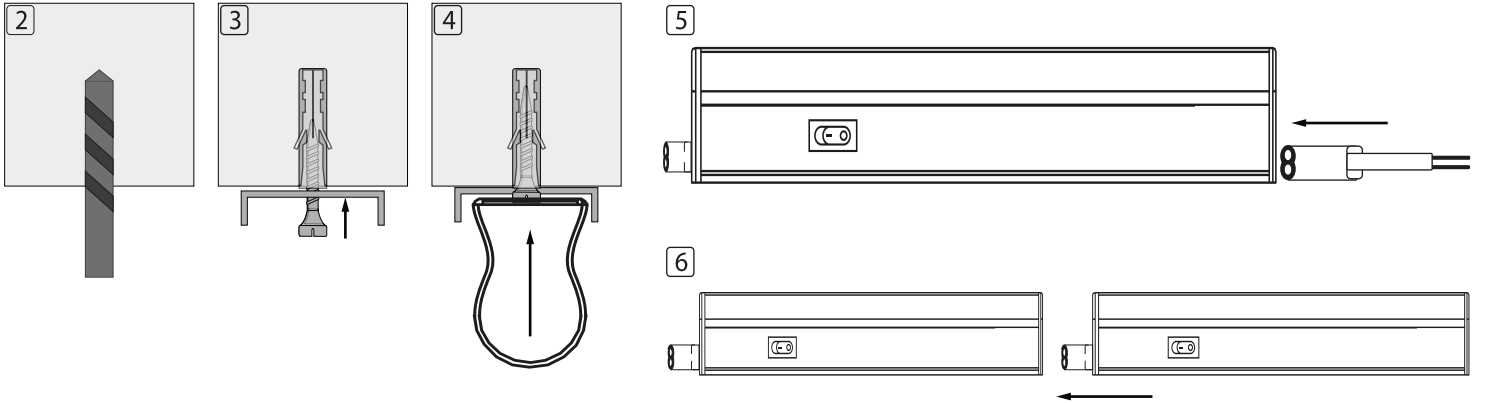

T5 LED BANT ARMATÜR
Model: 2922

Teknik özellikler

Çalışma gerilimi	:	AC220-240V
Frekans	:	50/60Hz
Işık Gücü	:	100 Lm/w
Aydınlatma açısı	:	120°
IP Koruması	:	IP 20
Çalışma ömrü	:	30.000 saat

UYARI:

1. Kurulumdan önce kullanım kılavuzunu dikkatlice okuyup muhafaza ediniz.
2. Ürünün taşıma esnasında zarar görmediğinden emin olunuz.
3. Ürünün montajını mutlaka ehliyetli bir elektrikçi tarafından yapılmalıdır.
4. Ürünün taşıma esnasında zarar görmediğinden emin olunuz.
5. Ürün sadece iç ortam kullanımına uygundur.
6. Nemli ortamlardan koruyunuz.
7. Çalışma esnasında ürünün üstünü örtmeyiniz.
8. Ürün temizliği için elektriği kesiniz, sadece kuru bez kullanınız.
9. Acil durum ışıkdağı olarak kullanılmaz.
10. Çocukların ulaşamayacağı yerde muhafaza ediniz.
11. Dimmerle çalışmaya uygun değildir.
  EEE Yönetmeliğine uygundur.

KURULUM:

1. Kurulum öncesi elektriği kesiniz.
2. Tavana veya duvarı uygun şekilde deliniz.
3. Kutu içindeki sabitleme aparatlarını tavana veya duvara dübel vida kullanarak monte ediniz.
4. Ürünü sabitleme aparatlarına takınız.
5. Ürün bağlantı kablosunu ürüne takınız ve şebeke bağlantısını yapınız.
6. Eğer istenirse ürün ek aparata ihtiyaç duymadan peş peşe eklenebilir.

ÜRETİCİ FİRMA:

CHANGZHOU HENGJUN FOREIGN TRADE CO.,LTD.
No.7 Dingyan Town Changzou
Jiangsu China

İTHALATÇI / ÜRETİCİ FİRMA:

TELSA ELEKTRİK AYDINLATMA SAN. TIC.LTD. STI.
Firuzköy Yolu, Bağlarıçı Cd. No:65 B Blok Kat:1 34325
Avcılar/Istanbul Türkiye www.inoled.com.tr

Made in P.R.C