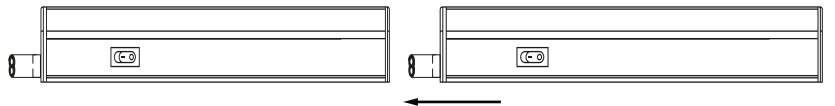

TEKNİK VERİ DOSYASI

16W T5 LED BANT ARMATÜR / ANAHTARLI

Model No:2923

INOLED marka T5 LED Bant Armatürler, polikarbon kasa tasarımı sayesinde gerçek IP20 korum sınıfına sahiptirler. Homojenik ışık dağılımı ve yüksek verimli led teknolojisine sahip, INOLED T5 LED Bant Armatürler özellikle ofis aydınlatması, hastane, okul ve birçok özel projede kullanılmak üzere dizayn edilmiştir. Eğer istenilirse peşpeşe eklenerek ürün uzatılabilir.

Elektriksel Özellikleri

Güç	: 16W±10%
Giriş Voltajı	: AC220-240V 50/60Hz
Işık Akısı	: 1280 lm ±10%
CRI	: >80
Işık Açısı	: 120°
Güç Faktörü (PF)	: >0,5
LED Modül	: 2835 SMD
LED Adet	: 96 Adet

Mekanik Özellikleri

Gövde Rengi	: Beyaz
Uzunluk	: 1175 mm
Genişlik	: 22 mm
Yükseklik	: 35.4 mm
Net Ağırlık	: 0,135 kg±10%
IP Koruma Sınıfı	: IP 20
Çalışma Sıcaklığı	: -20°C ~ +45°C
Dim Özelliği	: Dim Edilemez
Işık Rengi	: Beyaz - 6500K Gün Işığı - 3000K