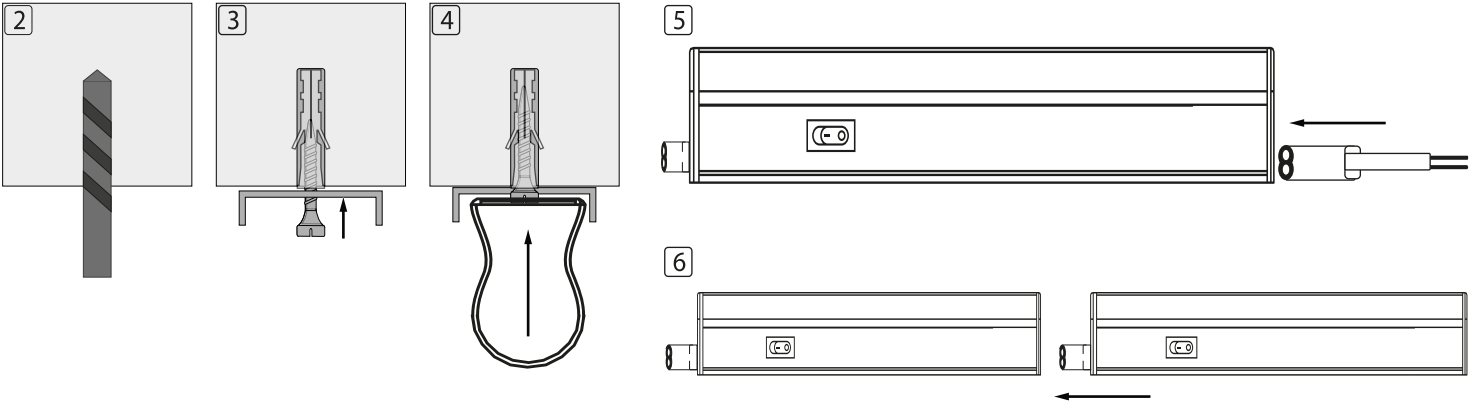

T5 LED BANT ARMATÜR
Model: 2923

Teknik özellikler

Çalışma gerilimi	:	AC220-240V
Frekans	:	50/60Hz
Işık Gücü	:	100 Lm/w
Aydınlatma açısı	:	120°
IP Koruması	:	IP 20
Çalışma ömrü	:	30.000 saat

UYARI:

1. Kurulumdan önce kullanım kılavuzunu dikkatlice okuyup muhafaza ediniz.
2. Ürünün taşıma esnasında zarar görmediğinden emin olunuz.
3. Ürünün montajını mutlaka ehliyetli bir elektrikçi tarafından yapılmalıdır.
4. Ürünün taşıma esnasında zarar görmediğinden emin olunuz.
5. Ürün sadece iç ortam kullanımına uygundur.
6. Nemli ortamlardan koruyunuz.
7. Çalışma esnasında ürünün üstünü örtmeyiniz.
8. Ürün temizliği için elektriği kesiniz, sadece kuru bez kullanınız.
9. Acil durum ışıkdağı olarak kullanılmaz.
10. Çocukların ulaşamayacağı yerde muhafaza ediniz.
11. Dimmerle çalışmaya uygun değildir.
  EEE Yönetmeliğine uygundur.

KURULUM:

1. Kurulum öncesi elektriği kesiniz.
2. Tavani veya duvarı uygun şekilde deliniz.
3. Kutu içindeki sabitleme aparatlarını tavana veya duvara dübel vida kullanarak monte ediniz.
4. Ürünü sabitleme aparatlarına takınız.
5. Ürün bağlantı kablosunu ürüne takınız ve şebeke bağlantısını yapınız.
6. Eğer istenirse ürün ek aparata ihtiyaç duymadan peş peşe eklenebilir.

ÜRETİCİ FİRMA:

CHANGZHOU HENGJUN FOREIGN TRADE CO.,LTD.
No.7 Dingyan Town Changzou
Jiangsu China

İTHALATÇI / ÜRETİCİ FİRMA:

TELSA ELEKTRİK AYDINLATMA SAN. TIC.LTD. STI.
Firuzköy Yolu, Bağlarıçı Cd. No:65 B Blok Kat:1 34325
Avcılar/Istanbul Türkiye www.inoled.com.tr

Made in P.R.C