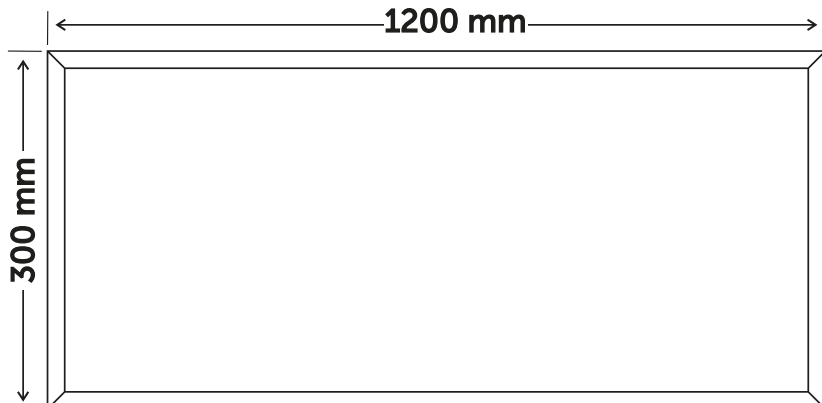

TEKNİK VERİ DOSYASI

45W 30x120 BACKLIGHT LED PANEL ARMATÜR

Model No:4468

INOLED marka 45W 30x120 Backlight LED Panel Armatürler özel alüminyum kasaya sahiptirler. IP20 koruma sınıfında olan yüksek verimli led teknolojisine sahip armatürler, özellikle ofis aydınlatması, hastane ve okul gibi birçok noktada kullanılmak üzere dizayn edilmiştir.

Elektriksel Özellikleri

Güç	: 45 W
Giriş Voltajı	: AC220-240V 50/60Hz
Işık Akısı	: 3600 lm $\pm$5%
CRI	: >80
Işık Açısı	: 120
Güç Faktörü (PF)	: >0,5
Elektriksel Koruma Sınıfı	: Class II
Driver Ömrü	: 50.000 Saat
LED Ömrü	: 60.000 Saat
LED Modül	: 2835 SMD
LED Adet	: 42 Adet

Mekanik Özellikleri

Gövde Rengi	: Beyaz
Uzunluk	: 1200 mm
Genişlik	: 300 mm
Yükseklik	: 45 mm
Net Ağırlık	: 1,675 kg $\pm$10%
IP Koruma Sınıfı	: IP 20
Çalışma Sıcaklığı	: -20°C~+45°C
Dim Özelliği	: Dim Edilemez
Işık Rengi	: Beyaz - 6500K Gün Işığı - 3000K Doğal Beyaz - 4000K

BOYUT ÇİZİM