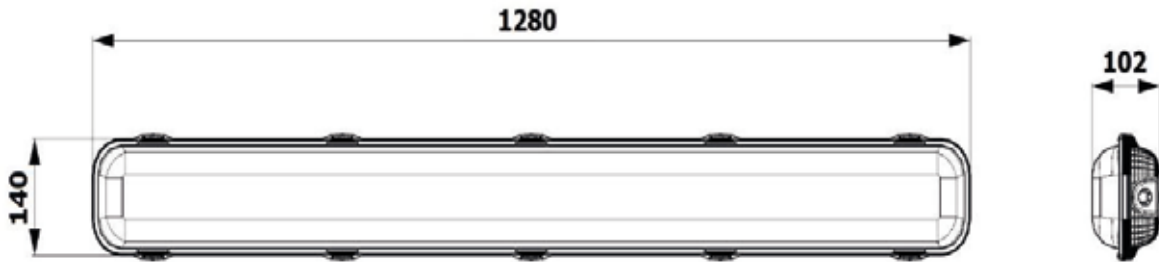

Gövde Rengi	: Turuncu
Uzunluk	: 1280 mm
Genişlik	: 140 mm
Yükseklik	: 102 mm
IP Koruma Sınıfı	: IP 65
Darbe Koruma Sınıfı	: IK 08

**ZONE2**  
**ZONE22**  
**II 3G Ex nA IIC T4 Gc**

**BOYUT ÇİZİM**

Ürünün Baş Kısmından Görüşünü