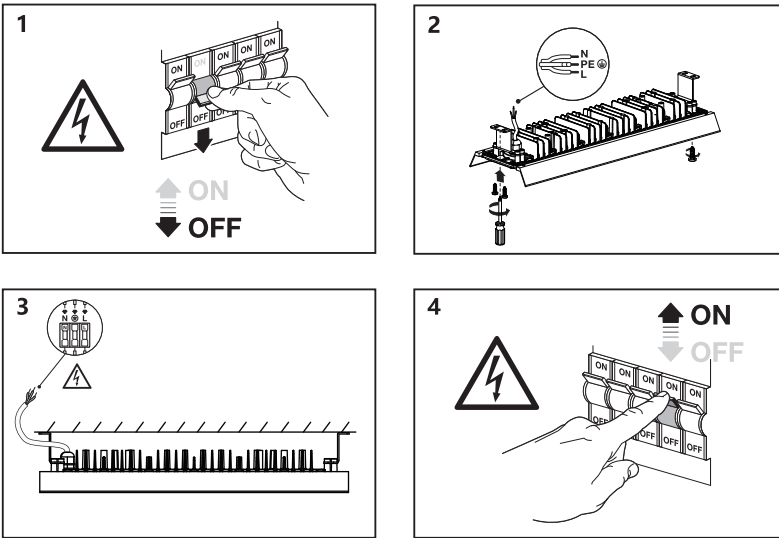

TEKNİK ÖZELLİKLER:

Çalışma Gerilimi	: AC220-240V 50-60Hz
Işık Akısı	: 120 Lm/w
Aydınlatma Açısı	: 90°
Led Modül	: SMD
Koruma Sınıfı	: IP 65 Class I
Çalışma Sıcaklığı	: -20°C ~ +45°C
Çalışma Ömrü	: 30.000 saat
Işık Rengi	: Beyaz - 6500K Gün Işığı - 3000K Doğal Beyaz - 4000K
Ürün Kodu	: 5232 5234 5236
Ürün Gücü	: 100W 150W 200W

KULLANIM TALİMATI VE UYARILAR:

1. Kurulum öncesi kullanım kılavuzunu dikkatlice okuyunuz.
2. Ürünün taşıma esnasında zarar görmediğinden emin olunuz.
3. Ürün Y tipi bağlantı içerir. (Bu ürünün besleme kablo veya kordonu yalnızca imalatçı veya onun yetkili servisi veya eşdeğer yeterlilikte bir kişi tarafından değiştirilmelidir.)
4. Ürün montajını yetkili bir elektrikçiye yaptırınız.
5. Ürün yukarıda belirtilen çalışma gerilim aralığına uygun beslenmelidir.
6. Montaj öncesi elektrik enerjisinin kesildiğinden emin olunuz.
7. Enerji ve klemens bağlantılarının doğru yapıldığından emin olunuz.
8. Armatüre toprak bağlantısı yapılması şarttır.
9. Çalışma esnasında ürünün üstünü örtmeyiniz.
10. Ürün temizliği için elektriği kesiniz, sadece kuru bez kullanınız. Ürün tamirati ancak yetkili kişiler tarafından yapılmalıdır.
11. Ürün IP65 koruma sınıfına sahiptir, dış ortamda kullanılabilir. Ürün su altında, havuz içinde vs. kullanılamaz.
12. Çocukların ulaşamayacağı yerde muhafaza ediniz.
13. Dimmerle çalışmaya uygun değildir.
  EEE Yönetmeliğine uygundur.

KURULUM ŞEMASI: