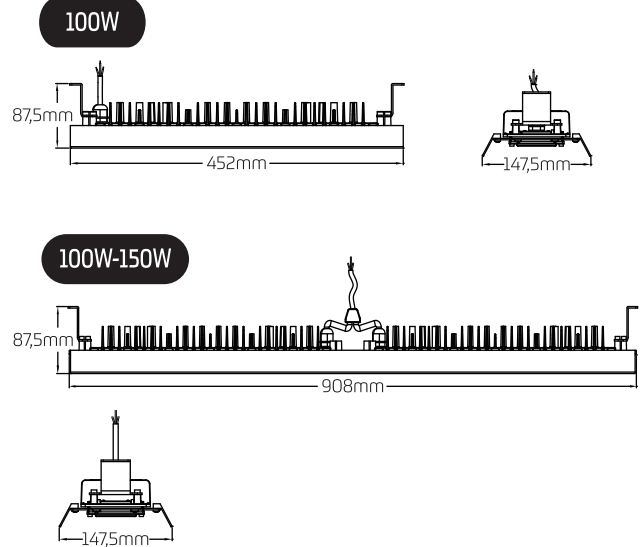

ÜRÜN BOYUTLARI: