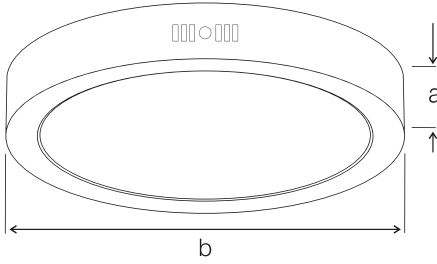

12W SIVA ÜSTÜ LED PANEL ARMATÜR

2750

Kullanım Alanları

- Ofis
- Okul
- Tüm İç Mekanlar

Genel Özellikler

Gövde Materyali	: Metal Sac
Difüzör Materyali	: Opal
Ürün Rengi	: RAL 9016
Darbe Dayanımı	: IK0,2Nm
IP Seviyesi	: IP20
Çalışma Sıcaklığı	: -20°C ~ +40°C
LED Ömrü	: 30.000 saat - L70 @ Ta= 40°C
Ürün Ömrü	: 30.000 saat
Dim Özelliği	: Dim Edilemez
Montaj Tipi	: Sıva Üstü Montaj

EU 2019/2015 Enerji verimliliği direktifine göre güç ve ışık akısı değerleri için $\pm 10\%$ tolerans mevcuttur.

Boyutlar & Ağırlık

a b
175mm 32mm

Ağırlık

Kablo Uzunluğu

90mm

Paketleme Verisi

Ürün Kodu	Kutu İçi Miktar (adet)	Koli İçi Miktar (adet)	Koli Boyutları (en x boy x yükseklik) (mm)	Koli Ağırlığı (kg)
2750	1	20	375 x 480 x 245	7,6