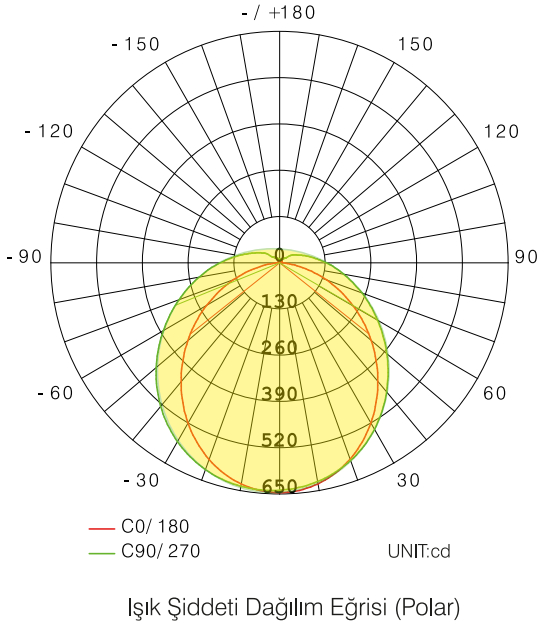

12W SIVA ÜSTÜ LED PANEL ARMATÜR

2750

Kullanım Alanları

- Ofis
- Okul
- Tüm İç Mekanlar

Genel Özellikler

Gövde Materyali	: Metal Sac
Difüzör Materyali	: Opal
Ürün Rengi	: RAL 9016
Darbe Dayanımı	: IK0,2Nm
IP Seviyesi	: IP20
Çalışma Sıcaklığı	: -20°C ~ +40°C
LED Ömrü	: 30.000 saat - L70 @ Ta= 40°C
Ürün Ömrü	: 30.000 saat
Dim Özelliği	: Dim Edilemez
Montaj Tipi	: Sıva Üstü Montaj

Elektriksel Özellikler

Güç	: 12 W
Çalışma Gerilimi	: 220-240V AC
Çalışma Frekansı	: 50/60 Hz
Güç Faktörü	: $\geq 0,5$
Koruma Sınıfı	: II

Optik Özellikler

Işık Akısı	: 960 lm
Aydınlatma Verimi	: 80 lm/W
Renksel Geriverim Endeksi CRI	: ≥ 80
Işık Açısı	: 120°
Işık Kaynağı	: Mid Power LED
Renk Sıcaklığı	: 6500K

EU 2019/2015 Enerji verimliliği direktifine göre güç ve ışık akısı değerleri için $\pm 10\%$ tolerans mevcuttur.

Boyutlar & Ağırlık

a b
175mm 32mm

Ağırlık

Kablo Uzunluğu

90mm

Paketleme Verisi

Ürün Kodu	Kutu İçi Miktar (adet)	Koli İçi Miktar (adet)	Koli Boyutları (en x boy x yükseklik) (mm)	Koli Ağırlığı (kg)
2750	1	20	375 x 480 x 245	7,6

Renk Sıcaklık Opsiyonları

Ürün Kodu	Renk Sıcaklığı (Kelvin)	İşık Akısı (lm)
2750-01	6500	960
2750-02	3000	940
2750-03	4000	960