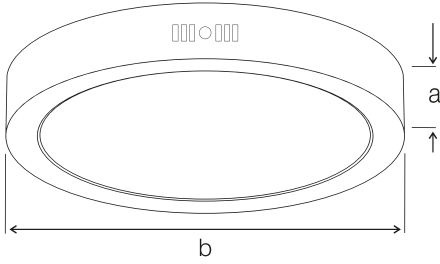

18W SIVA ÜSTÜ LED PANEL ARMATÜR 2751

Kullanım Alanları

- Ofis
- Okul
- Tüm İç Mekanlar

Genel Özellikler

Gövde Materyali	: Metal Sac
Difüzör Materyali	: Opal
Ürün Rengi	: RAL 9016
Darbe Dayanımı	: IK0,2Nm
IP Seviyesi	: IP20
Çalışma Sıcaklığı	: -20°C ~ +40°C
LED Ömrü	: 30.000 saat - L70 @ Ta= 40°C
Ürün Ömrü	: 30.000 saat
Dim Özelliği	: Dim Edilemez
Montaj Tipi	: Sıva Üstü Montaj

Elektriksel Özellikler

Güç	: 18 W
Çalışma Gerilimi	: 220-240V AC
Çalışma Frekansı	: 50/60 Hz
Güç Faktörü	: $\geq 0,5$
Koruma Sınıfı	: II

Optik Özellikler

Işık Akısı	: 1440 lm
Aydınlatma Verimi	: 80 lm/W
Renksel Geriverim Endeksi CRI	: ≥ 80
Işık Açısı	: 120°
Işık Kaynağı	: Mid Power LED
Renk Sıcaklığı	: 6500K

EU 2019/2015 Enerji verimliliği direktifine göre güç ve ışık akısı değerleri için $\pm 10\%$ tolerans mevcuttur.

Boyutlar & Ağırlık

a	b	Ağırlık
32mm	210mm	

Kablo Uzunluğu

Paketleme Verisi

Ürün Kodu	Kutu İçi Miktar (adet)	Koli İçi Miktar (adet)	Koli Boyutları (en x boy x yükseklik) (mm)	Koli Ağırlığı (kg)
2751	1	20	475 x 410 x 245	8.51