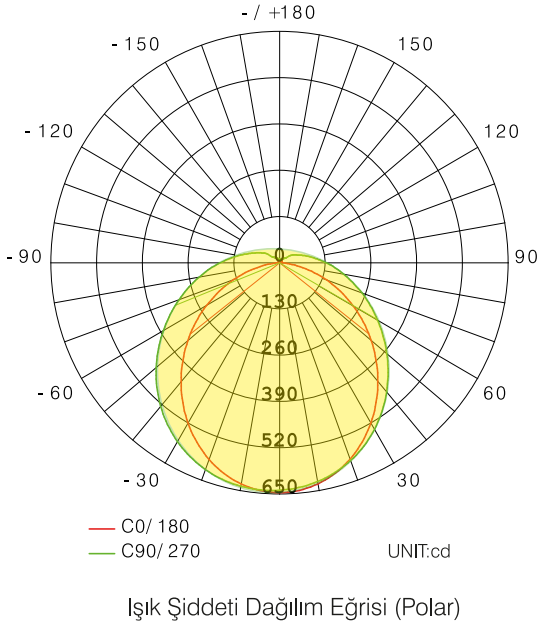

18W SIVA ÜSTÜ LED PANEL ARMATÜR 2751

Kullanım Alanları

- Ofis
- Okul
- Tüm İç Mekanlar

Genel Özellikler

Gövde Materyali	: Metal Sac
Difüzör Materyali	: Opal
Ürün Rengi	: RAL 9016
Darbe Dayanımı	: IK0,2Nm
IP Seviyesi	: IP20
Çalışma Sıcaklığı	: -20°C ~ +40°C
LED Ömrü	: 30.000 saat - L70 @ Ta= 40°C
Ürün Ömrü	: 30.000 saat
Dim Özelliği	: Dim Edilemez
Montaj Tipi	: Sıva Üstü Montaj

Elektriksel Özellikler

Güç	: 18 W
Çalışma Gerilimi	: 220-240V AC
Çalışma Frekansı	: 50/60 Hz
Güç Faktörü	: $\geq 0,5$
Koruma Sınıfı	: II

Optik Özellikler

Işık Akısı	: 1440 lm
Aydınlatma Verimi	: 80 lm/W
Renksel Geriverim Endeksi CRI	: ≥ 80
Işık Açısı	: 120°
Işık Kaynağı	: Mid Power LED
Renk Sıcaklığı	: 6500K

EU 2019/2015 Enerji verimliliği direktifine göre güç ve ışık akısı değerleri için $\pm 10\%$ tolerans mevcuttur.

Boyutlar & Ağırlık

a	b	Ağırlık
32mm	210mm	

Kablo Uzunluğu

Paketleme Verisi

Ürün Kodu	Kutu İçi Miktar (adet)	Koli İçi Miktar (adet)	Koli Boyutları (en x boy x yükseklik) (mm)	Koli Ağırlığı (kg)
2751	1	20	475 x 410 x 245	8.51

Renk Sıcaklık Opsiyonları

Ürün Kodu	Renk Sıcaklığı (Kelvin)	İşık Akısı (lm)
2751-01	6500	1440
2751-02	3000	1380
2751-03	4000	1440