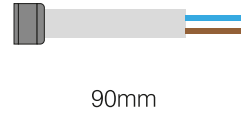

EU 2019/2015 Enerji verimliliği direktifine göre güç ve ışık akısı değerleri için $\pm 10\%$ tolerans mevcuttur.

Boyutlar & Ağırlık

a	b	Ağırlık
32mm	210mm	

Kablo Uzunluğu

Paketleme Verisi

Ürün Kodu	Kutu İçi Miktar (adet)	Koli İçi Miktar (adet)	Koli Boyutları (en x boy x yükseklik) (mm)	Koli Ağırlığı (kg)
2751	1	20	475 x 410 x 245	8.51

Renk Sıcaklık Opsiyonları

Ürün Kodu	Renk Sıcaklığı (Kelvin)	İşık Akısı (lm)
2751-01	6500	1440
2751-02	3000	1380
2751-03	4000	1440