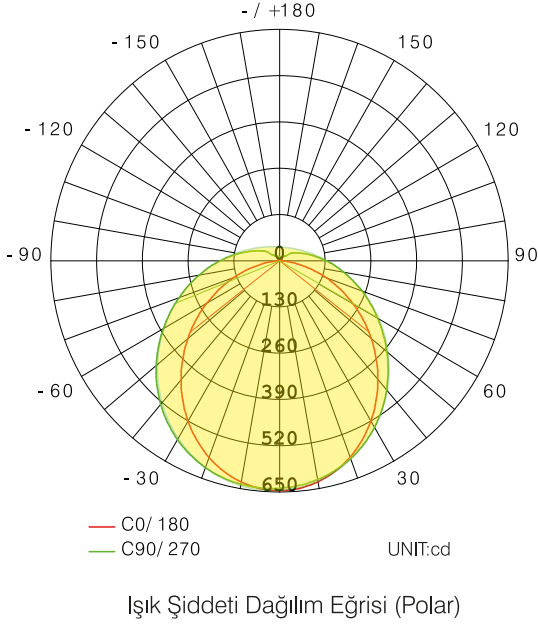

24W SIVA ÜSTÜ LED PANEL ARMATÜR 2752

Kullanım Alanları

- Ofis
- Okul
- Tüm İç Mekanlar

Genel Özellikler

Gövde Materyali	: Metal Sac
Difüzör Materyali	: Opal
Ürün Rengi	: RAL 9016
Darbe Dayanımı	: IK0,2Nm
IP Seviyesi	: IP20
Çalışma Sıcaklığı	: -20°C ~ +40°C
LED Ömrü	: 30.000 saat - L70 @ Ta= 40°C
Ürün Ömrü	: 30.000 saat
Dim Özelliği	: Dim Edilemez
Montaj Tipi	: Sıva Üstü Montaj

Elektriksel Özellikler

Güç	: 24 W
Çalışma Gerilimi	: 220-240V AC
Çalışma Frekansı	: 50/60 Hz
Güç Faktörü	: $\geq 0,5$
Koruma Sınıfı	: II

Optik Özellikler

Işık Akısı	: 1920 lm
Aydınlatma Verimi	: 80 lm/W
Renksel Geriverim Endeksi CRI	: ≥ 80
Işık Açısı	: 120°
Işık Kaynağı	: Mid Power LED
Renk Sıcaklığı	: 6500K

EU 2019/2015 Enerji verimliliği direktifine göre güç ve ışık akısı değerleri için $\pm 10\%$ tolerans mevcuttur.

Boyutlar & Ağırlık

a b
285mm 32mm

Ağırlık

Kablo Uzunluğu

90mm

Paketleme Verisi

Ürün Kodu	Kutu İçi Miktar (adet)	Koli İçi Miktar (adet)	Koli Boyutları (en x boy x yükseklik) (mm)	Koli Ağırlığı (kg)
2752	1	20	625 x 400 x 320	13.45

Renk Sıcaklık Opsiyonları

Ürün Kodu	Renk Sıcaklığı (Kelvin)	İşık Akısı (lm)
2752-01	6500	1920
2752-02	3000	1840
2752-03	4000	1920