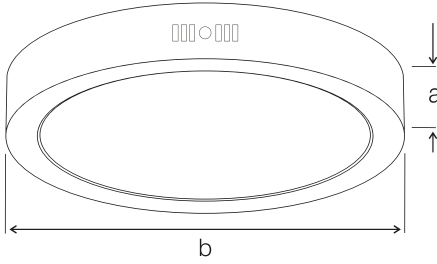

24W SIVA ÜSTÜ LED PANEL ARMATÜR 2752

Kullanım Alanları

- Ofis
- Okul
- Tüm İç Mekanlar

Genel Özellikler

Gövde Materyali	: Metal Sac
Difüzör Materyali	: Opal
Ürün Rengi	: RAL 9016
Darbe Dayanımı	: IK0,2Nm
IP Seviyesi	: IP20
Çalışma Sıcaklığı	: -20°C ~ +40°C
LED Ömrü	: 30.000 saat - L70 @ Ta= 40°C
Ürün Ömrü	: 30.000 saat
Dim Özelliği	: Dim Edilemez
Montaj Tipi	: Sıva Üstü Montaj

Elektriksel Özellikler

Güç	: 24 W
Çalışma Gerilimi	: 220-240V AC
Çalışma Frekansı	: 50/60 Hz
Güç Faktörü	: $\geq 0,5$
Koruma Sınıfı	: II

Optik Özellikler

Işık Akısı	: 1920 lm
Aydınlatma Verimi	: 80 lm/W
Renksel Geriverim Endeksi CRI	: ≥ 80
Işık Açısı	: 120°
Işık Kaynağı	: Mid Power LED
Renk Sıcaklığı	: 6500K

EU 2019/2015 Enerji verimliliği direktifine göre güç ve ışık akısı değerleri için $\pm 10\%$ tolerans mevcuttur.

Boyutlar & Ağırlık

a b
285mm 32mm

Ağırlık

Kablo Uzunluğu

90mm

Paketleme Verisi

Ürün Kodu	Kutu İçi Miktar (adet)	Koli İçi Miktar (adet)	Koli Boyutları (en x boy x yükseklik) (mm)	Koli Ağırlığı (kg)
2752	1	20	625 x 400 x 320	13.45