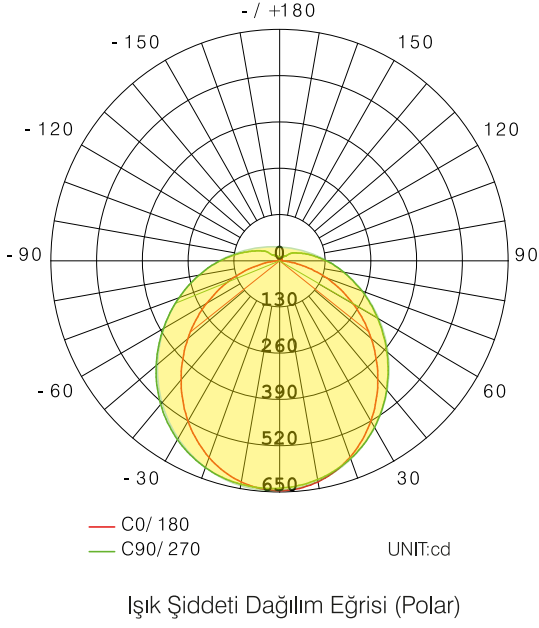

12W SIVA ÜSTÜ LED PANEL ARMATÜR

2760

Kullanım Alanları

- Ofis
- Okul
- Tüm İç Mekanlar

Genel Özellikler

Gövde Materyali	: Metal Sac
Difüzör Materyali	: Opal
Ürün Rengi	: RAL 9016
Darbe Dayanımı	: IK0,2Nm
IP Seviyesi	: IP20
Çalışma Sıcaklığı	: -20°C ~ +40°C
LED Ömrü	: 30.000 saat - L70 @ Ta= 40°C
Ürün Ömrü	: 30.000 saat
Dim Özelliği	: Dim Edilemez
Montaj Tipi	: Sıva Üstü Montaj

Elektriksel Özellikler

Güç	: 12 W
Çalışma Gerilimi	: 220-240V AC
Çalışma Frekansı	: 50/60 Hz
Güç Faktörü	: $\geq 0,5$
Koruma Sınıfı	: II

Optik Özellikler

Işık Akısı	: 960 lm
Aydınlatma Verimi	: 80 lm/W
Renksel Geriverim Endeksi CRI	: ≥ 80
Işık Açısı	: 120°
Işık Kaynağı	: Mid Power LED
Renk Sıcaklığı	: 6500K

EU 2019/2015 Enerji verimliliği direktifine göre güç ve ışık akısı değerleri için $\pm 10\%$ tolerans mevcuttur.

Boyutlar & Ağırlık

<u>a</u>	<u>b</u>	<u>c</u>	<u>Ağırlık</u>
175mm	175mm	32mm	

Kablo Uzunluğu

Renk Sıcaklık Opsiyonları

<u>Ürün Kodu</u>	<u>Renk Sıcaklığı (Kelvin)</u>	<u>Işık Akısı (lm)</u>
2760-01	6500	960
2760-02	3000	940
2760-03	4000	960