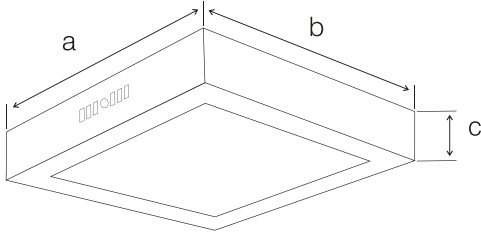

12W SIVA ÜSTÜ LED PANEL ARMATÜR

2760

Kullanım Alanları

- Ofis
- Okul
- Tüm İç Mekanlar

Genel Özellikler

Gövde Materyali	: Metal Sac
Difüzör Materyali	: Opal
Ürün Rengi	: RAL 9016
Darbe Dayanımı	: IK0,2Nm
IP Seviyesi	: IP20
Çalışma Sıcaklığı	: -20°C ~ +40°C
LED Ömrü	: 30.000 saat - L70 @ Ta= 40°C
Ürün Ömrü	: 30.000 saat
Dim Özelliği	: Dim Edilemez
Montaj Tipi	: Sıva Üstü Montaj

EU 2019/2015 Enerji verimliliği direktifine göre güç ve ışık akısı değerleri için $\pm 10\%$ tolerans mevcuttur.

Boyutlar & Ağırlık

<u>a</u>	<u>b</u>	<u>c</u>	<u>Ağırlık</u>
175mm	175mm	32mm	

Kablo Uzunluğu

90mm

Paketleme Verisi

<u>Ürün Kodu</u>	<u>Kutu İçi Miktar (adet)</u>	<u>Koli İçi Miktar (adet)</u>	<u>Koli Boyutları (en x boy x yükseklik) (mm)</u>	<u>Koli Ağırlığı (kg)</u>
2760	1	20	410 x 400 x 210	13.16