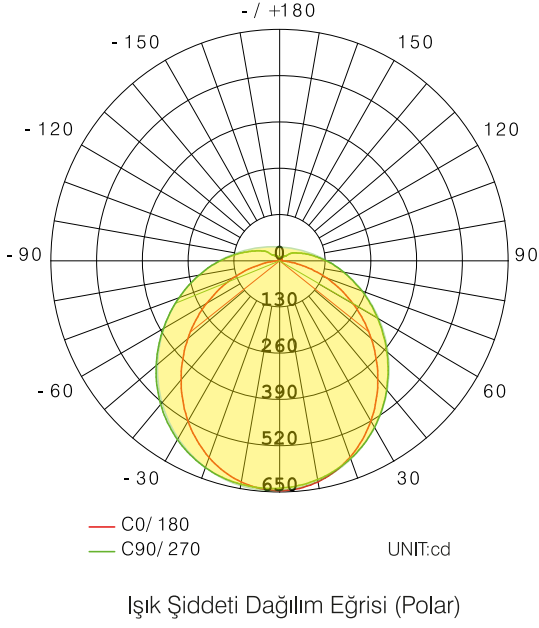

18W SIVA ÜSTÜ LED PANEL ARMATÜR

2761

Kullanım Alanları

- Ofis
- Okul
- Tüm İç Mekanlar

Genel Özellikler

Gövde Materyali	: Metal Sac
Difüzör Materyali	: Opal
Ürün Rengi	: RAL 9016
Darbe Dayanımı	: IK0,2Nm
IP Seviyesi	: IP20
Çalışma Sıcaklığı	: -20°C ~ +40°C
LED Ömrü	: 30.000 saat - L70 @ Ta= 40°C
Ürün Ömrü	: 30.000 saat
Dim Özelliği	: Dim Edilemez
Montaj Tipi	: Sıva Üstü Montaj

Elektriksel Özellikler

Güç	: 18 W
Çalışma Gerilimi	: 220-240V AC
Çalışma Frekansı	: 50/60 Hz
Güç Faktörü	: $\geq 0,5$
Koruma Sınıfı	: II

Optik Özellikler

Işık Akısı	: 960 lm
Aydınlatma Verimi	: 80 lm/W
Renksel Geriverim Endeksi CRI	: ≥ 80
Işık Açısı	: 120°
Işık Kaynağı	: Mid Power LED
Renk Sıcaklığı	: 6500K

EU 2019/2015 Enerji verimliliği direktifine göre güç ve ışık akısı değerleri için $\pm 10\%$ tolerans mevcuttur.

Boyutlar & Ağırlık

<u>a</u>	<u>b</u>	<u>c</u>	<u>Ağırlık</u>
210mm	210mm	32mm	

Kablo Uzunluğu

90mm

Paketleme Verisi

Ürün Kodu	Kutu İçi Miktar (adet)	Koli İçi Miktar (adet)	Koli Boyutları (en x boy x yükseklik) (mm)	Koli Ağırlığı (kg)
2761	1	20	475 x 410 x 245	9.9

Renk Sıcaklık Opsiyonları

Ürün Kodu	Renk Sıcaklığı (Kelvin)	Işık Akısı (lm)
2761-01	6500	1440
2761-02	3000	1380
2761-03	4000	1440