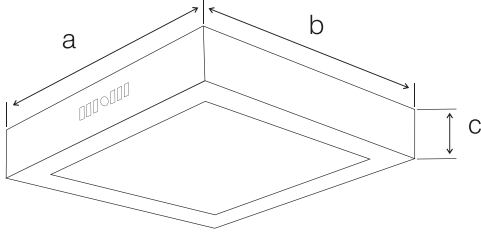

18W SIVA ÜSTÜ LED PANEL ARMATÜR

2761

Kullanım Alanları

- Ofis
- Okul
- Tüm İç Mekanlar

Genel Özellikler

Gövde Materyali	: Metal Sac
Difüzör Materyali	: Opal
Ürün Rengi	: RAL 9016
Darbe Dayanımı	: IK0,2Nm
IP Seviyesi	: IP20
Çalışma Sıcaklığı	: -20°C ~ +40°C
LED Ömrü	: 30.000 saat - L70 @ Ta= 40°C
Ürün Ömrü	: 30.000 saat
Dim Özelliği	: Dim Edilemez
Montaj Tipi	: Sıva Üstü Montaj

Elektriksel Özellikler

Güç	: 18 W
Çalışma Gerilimi	: 220-240V AC
Çalışma Frekansı	: 50/60 Hz
Güç Faktörü	: $\geq 0,5$
Koruma Sınıfı	: II

Optik Özellikler

Işık Akısı	: 960 lm
Aydınlatma Verimi	: 80 lm/W
Renksel Geriverim Endeksi CRI	: ≥ 80
Işık Açısı	: 120°
Işık Kaynağı	: Mid Power LED
Renk Sıcaklığı	: 6500K

EU 2019/2015 Enerji verimliliği direktifine göre güç ve ışık akısı değerleri için $\pm 10\%$ tolerans mevcuttur.

Boyutlar & Ağırlık

<u>a</u>	<u>b</u>	<u>c</u>	<u>Ağırlık</u>
210mm	210mm	32mm	

Kablo Uzunluğu

90mm

Paketleme Verisi

Ürün Kodu	Kutu İçi Miktar (adet)	Koli İçi Miktar (adet)	Koli Boyutları (en x boy x yükseklik) (mm)	Koli Ağırlığı (kg)
2761	1	20	475 x 410 x 245	9.9

Renk Sıcaklık Opsiyonları

Ürün Kodu	Renk Sıcaklığı (Kelvin)	Işık Akısı (lm)
2761-01	6500	1440
2761-02	3000	1380
2761-03	4000	1440