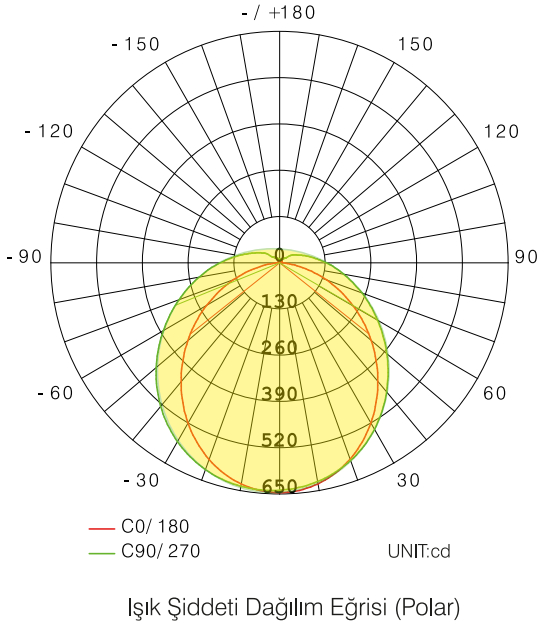

## 24W SIVA ÜSTÜ LED PANEL ARMATÜR

2762

**Kullanım Alanları**

- Ofis
- Okul
- Tüm İç Mekanlar

**Genel Özellikler**

Gövde Materyali	: Metal Sac
Difüzör Materyali	: Opal
Ürün Rengi	: RAL 9016
Darbe Dayanımı	: IK0,2Nm
IP Seviyesi	: IP20
Çalışma Sıcaklığı	: -20°C ~ +40°C
LED Ömrü	: 30.000 saat - L70 @ Ta= 40°C
Ürün Ömrü	: 30.000 saat
Dim Özelliği	: Dim Edilemez
Montaj Tipi	: Sıva Üstü Montaj

**Elektriksel Özellikler**

Güç	: 24 W
Çalışma Gerilimi	: 220-240V AC
Çalışma Frekansı	: 50/60 Hz
Güç Faktörü	: $\geq 0,5$
Koruma Sınıfı	: II

**Optik Özellikler**

Işık Akısı	: 1920 lm
Aydınlatma Verimi	: 80 lm/W
Renksel Geriverim Endeksi CRI	: $\geq 80$
Işık Açısı	: 120°
Işık Kaynağı	: Mid Power LED
Renk Sıcaklığı	: 6500K

## Boyutlar & Ağırlık

<u>a</u>	<u>b</u>	<u>c</u>	<u>Ağırlık</u>
285mm	285mm	32mm	

## Renk Sıcaklık Opsiyonları

<u>Ürün Kodu</u>	<u>Renk Sıcaklığı (Kelvin)</u>	<u>Işık Akısı (lm)</u>
2762-01	6500	1920
2762-02	3000	1840
2762-03	4000	1920