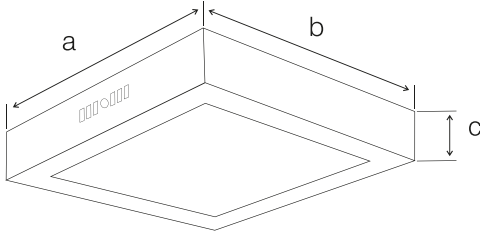

## 24W SIVA ÜSTÜ LED PANEL ARMATÜR

2762

**Kullanım Alanları**

- Ofis
- Okul
- Tüm İç Mekanlar

**Genel Özellikler**

Gövde Materyali	: Metal Sac
Difüzör Materyali	: Opal
Ürün Rengi	: RAL 9016
Darbe Dayanımı	: IK0,2Nm
IP Seviyesi	: IP20
Çalışma Sıcaklığı	: -20°C ~ +40°C
LED Ömrü	: 30.000 saat - L70 @ Ta= 40°C
Ürün Ömrü	: 30.000 saat
Dim Özelliği	: Dim Edilemez
Montaj Tipi	: Sıva Üstü Montaj

## Boyutlar & Ağırlık

<u>a</u>	<u>b</u>	<u>c</u>	<u>Ağırlık</u>
285mm	285mm	32mm	