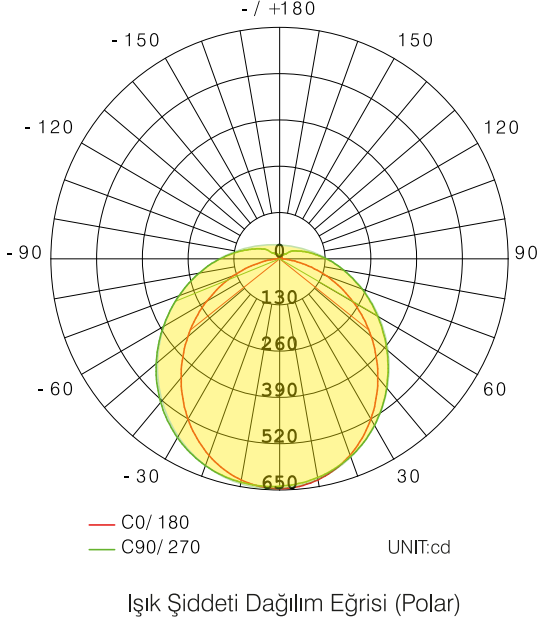

18W SIVA ÜSTÜ LED PANEL ARMATÜR

2771

Kullanım Alanları

- Ofis
- Okul
- Tüm İç Mekanlar

Genel Özellikler

Gövde Materyali	: Metal Sac
Difüzör Materyali	: Opal
Ürün Rengi	: RAL 9016
Darbe Dayanımı	: IK0,2Nm
IP Seviyesi	: IP20
Çalışma Sıcaklığı	: -20°C ~ +40°C
LED Ömrü	: 30.000 saat - L70 @ Ta= 40°C
Ürün Ömrü	: 30.000 saat
Dim Özelliği	: Dim Edilemez
Montaj Tipi	: Sıva Üstü Montaj

Elektriksel Özellikler

Güç	: 18 W
Çalışma Gerilimi	: 220-240V AC
Çalışma Frekansı	: 50/60 Hz
Güç Faktörü	: $\geq 0,5$
Koruma Sınıfı	: II

Optik Özellikler

Işık Akısı	: 1440 lm
Aydınlatma Verimi	: 80 lm/W
Renksel Geriverim Endeksi CRI	: ≥ 80
Işık Açısı	: 120°
Işık Kaynağı	: Mid Power LED
Renk Sıcaklığı	: 6500K

EU 2019/2015 Enerji verimliliği direktifine göre güç ve ışık akısı değerleri için $\pm 10\%$ tolerans mevcuttur.

Boyutlar & Ağırlık

a b
210mm 32mm

Ağırlık

Kablo Uzunluğu

90mm

Paketleme Verisi

Ürün Kodu	Kutu İçi Miktar (adet)	Koli İçi Miktar (adet)	Koli Boyutları (en x boy x yükseklik) (mm)	Koli Ağırlığı (kg)
2771	1	20	475 x 410 x 245	8.51

Renk Sıcaklık Opsiyonları

Ürün Kodu	Renk Sıcaklığı (Kelvin)	İşık Akısı (lm)
2771-01	6500	1440
2771-02	3000	1380
2771-03	4000	1440