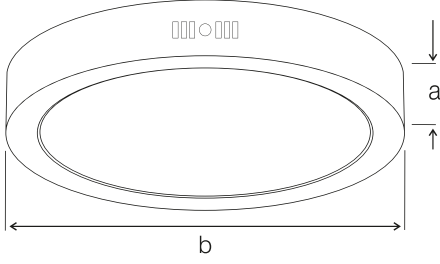

18W SIVA ÜSTÜ LED PANEL ARMATÜR

2771

Kullanım Alanları

- Ofis
- Okul
- Tüm İç Mekanlar

Genel Özellikler

Gövde Materyali	: Metal Sac
Difüzör Materyali	: Opal
Ürün Rengi	: RAL 9016
Darbe Dayanımı	: IK0,2Nm
IP Seviyesi	: IP20
Çalışma Sıcaklığı	: -20°C ~ +40°C
LED Ömrü	: 30.000 saat - L70 @ Ta= 40°C
Ürün Ömrü	: 30.000 saat
Dim Özelliği	: Dim Edilemez
Montaj Tipi	: Sıva Üstü Montaj

Elektriksel Özellikler

Güç	: 18 W
Çalışma Gerilimi	: 220-240V AC
Çalışma Frekansı	: 50/60 Hz
Güç Faktörü	: $\geq 0,5$
Koruma Sınıfı	: II

Optik Özellikler

Işık Akısı	: 1440 lm
Aydınlatma Verimi	: 80 lm/W
Renksel Geriverim Endeksi CRI	: ≥ 80
Işık Açısı	: 120°
Işık Kaynağı	: Mid Power LED
Renk Sıcaklığı	: 6500K

EU 2019/2015 Enerji verimliliği direktifine göre güç ve ışık akısı değerleri için $\pm 10\%$ tolerans mevcuttur.

Boyutlar & Ağırlık

a b
210mm 32mm

Ağırlık

Kablo Uzunluğu

90mm

Paketleme Verisi

Ürün Kodu	Kutu İçi Miktar (adet)	Koli İçi Miktar (adet)	Koli Boyutları (en x boy x yükseklik) (mm)	Koli Ağırlığı (kg)
2771	1	20	475 x 410 x 245	8.51