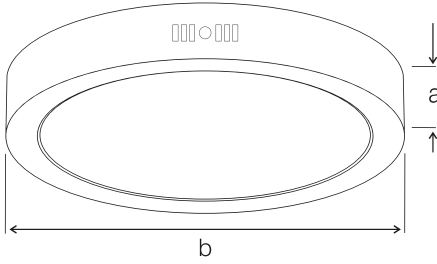

24W SIVA ÜSTÜ LED PANEL ARMATÜR

2772

Kullanım Alanları

- Ofis
- Okul
- Tüm İç Mekanlar

Genel Özellikler

Gövde Materyali	: Metal Sac
Difüzör Materyali	: Opal
Ürün Rengi	: RAL 9016
Darbe Dayanımı	: IK0,2Nm
IP Seviyesi	: IP20
Çalışma Sıcaklığı	: -20°C ~ +40°C
LED Ömrü	: 30.000 saat - L70 @ Ta= 40°C
Ürün Ömrü	: 30.000 saat
Dim Özelliği	: Dim Edilemez
Montaj Tipi	: Sıva Üstü Montaj

Elektriksel Özellikler

Güç	: 24 W
Çalışma Gerilimi	: 220-240V AC
Çalışma Frekansı	: 50/60 Hz
Güç Faktörü	: $\geq 0,5$
Koruma Sınıfı	: II

Optik Özellikler

Işık Akısı	: 1920 lm
Aydınlatma Verimi	: 80 lm/W
Renksel Geriverim Endeksi CRI	: ≥ 80
Işık Açısı	: 120°
Işık Kaynağı	: Mid Power LED
Renk Sıcaklığı	: 6500K

EU 2019/2015 Enerji verimliliği direktifine göre güç ve ışık akısı değerleri için $\pm 10\%$ tolerans mevcuttur.

Boyutlar & Ağırlık

a b
285mm 32mm

Ağırlık

Kablo Uzunluğu

90mm

Paketleme Verisi

Ürün Kodu	Kutu İçi Miktar (adet)	Koli İçi Miktar (adet)	Koli Boyutları (en x boy x yükseklik) (mm)	Koli Ağırlığı (kg)
2772	1	20	625 x 400 x 320	13.45