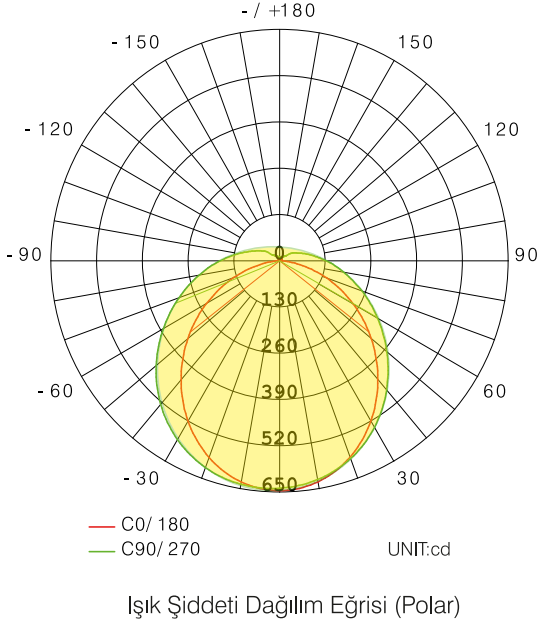

24W SIVA ÜSTÜ LED PANEL ARMATÜR

2772

Kullanım Alanları

- Ofis
- Okul
- Tüm İç Mekanlar

Genel Özellikler

Gövde Materyali	: Metal Sac
Difüzör Materyali	: Opal
Ürün Rengi	: RAL 9016
Darbe Dayanımı	: IK0,2Nm
IP Seviyesi	: IP20
Çalışma Sıcaklığı	: -20°C ~ +40°C
LED Ömrü	: 30.000 saat - L70 @ Ta= 40°C
Ürün Ömrü	: 30.000 saat
Dim Özelliği	: Dim Edilemez
Montaj Tipi	: Sıva Üstü Montaj

Elektriksel Özellikler

Güç	: 24 W
Çalışma Gerilimi	: 220-240V AC
Çalışma Frekansı	: 50/60 Hz
Güç Faktörü	: $\geq 0,5$
Koruma Sınıfı	: II

Optik Özellikler

Işık Akısı	: 1920 lm
Aydınlatma Verimi	: 80 lm/W
Renksel Geriverim Endeksi CRI	: ≥ 80
Işık Açısı	: 120°
Işık Kaynağı	: Mid Power LED
Renk Sıcaklığı	: 6500K

EU 2019/2015 Enerji verimliliği direktifine göre güç ve ışık akısı değerleri için $\pm 10\%$ tolerans mevcuttur.

Boyutlar & Ağırlık

a b
285mm 32mm

Ağırlık

Kablo Uzunluğu

90mm

Paketleme Verisi

Ürün Kodu	Kutu İçi Miktar (adet)	Koli İçi Miktar (adet)	Koli Boyutları (en x boy x yükseklik) (mm)	Koli Ağırlığı (kg)
2772	1	20	625 x 400 x 320	13.45

Renk Sıcaklık Opsiyonları

Ürün Kodu	Renk Sıcaklığı (Kelvin)	İşık Akısı (lm)
2772-01	6500	1920
2772-02	3000	1840
2772-03	4000	1920