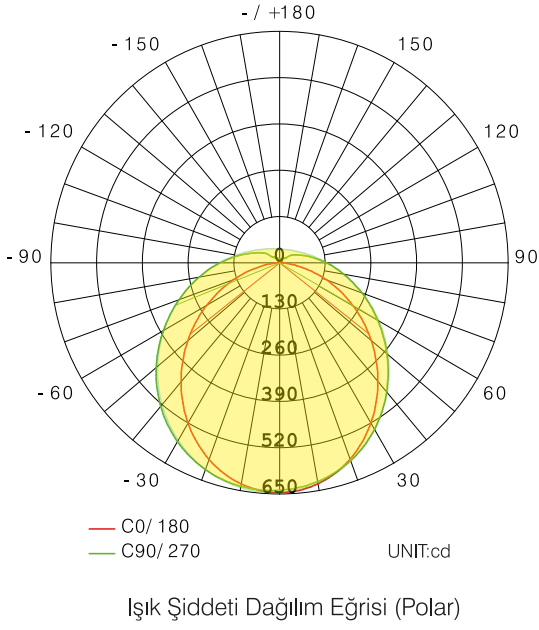

18W SIVA ÜSTÜ LED PANEL ARMATÜR

2781

Kullanım Alanları

- Ofis
- Okul
- Tüm İç Mekanlar

Genel Özellikler

Gövde Materyali	: Metal Sac
Difüzör Materyali	: Opal
Ürün Rengi	: RAL 9016
Darbe Dayanımı	: IK0,2Nm
IP Seviyesi	: IP20
Çalışma Sıcaklığı	: -20°C ~ +40°C
LED Ömrü	: 30.000 saat - L70 @ Ta= 40°C
Ürün Ömrü	: 30.000 saat
Dim Özelliği	: Dim Edilemez
Montaj Tipi	: Sıva Üstü Montaj

Elektriksel Özellikler

Güç	: 18 W
Çalışma Gerilimi	: 220-240V AC
Çalışma Frekansı	: 50/60 Hz
Güç Faktörü	: $\geq 0,5$
Koruma Sınıfı	: II

Optik Özellikler

Işık Akısı	: 1440 lm
Aydınlatma Verimi	: 80 lm/W
Renksel Geriverim Endeksi CRI	: ≥ 80
Işık Açısı	: 120°
Işık Kaynağı	: Mid Power LED
Renk Sıcaklığı	: 6500K

EU 2019/2015 Enerji verimliliği direktifine göre güç ve ışık akısı değerleri için $\pm 10\%$ tolerans mevcuttur.

Boyutlar & Ağırlık

<u>a</u>	<u>b</u>	<u>c</u>	<u>Ağırlık</u>
210mm	210mm	32mm	

Kablo Uzunluğu

90mm

Paketleme Verisi

Ürün Kodu	Kutu İçi Miktar (adet)	Koli İçi Miktar (adet)	Koli Boyutları (en x boy x yükseklik) (mm)	Koli Ağırlığı (kg)
2781	1	20	475 x 410 x 245	9.9

Renk Sıcaklık Opsiyonları

Ürün Kodu	Renk Sıcaklığı (Kelvin)	Işık Akısı (lm)
2781-01	6500	1440
2781-02	3000	1380
2781-03	4000	1440