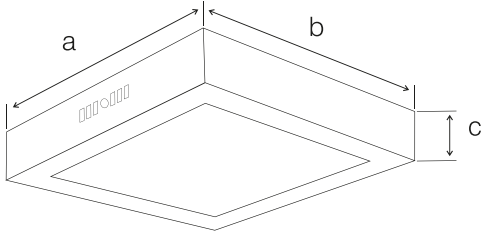

18W SIVA ÜSTÜ LED PANEL ARMATÜR

2781

Kullanım Alanları

- Ofis
- Okul
- Tüm İç Mekanlar

Genel Özellikler

Gövde Materyali	: Metal Sac
Difüzör Materyali	: Opal
Ürün Rengi	: RAL 9016
Darbe Dayanımı	: IK0,2Nm
IP Seviyesi	: IP20
Çalışma Sıcaklığı	: -20°C ~ +40°C
LED Ömrü	: 30.000 saat - L70 @ Ta= 40°C
Ürün Ömrü	: 30.000 saat
Dim Özelliği	: Dim Edilemez
Montaj Tipi	: Sıva Üstü Montaj

Elektriksel Özellikler

Güç	: 18 W
Çalışma Gerilimi	: 220-240V AC
Çalışma Frekansı	: 50/60 Hz
Güç Faktörü	: $\geq 0,5$
Koruma Sınıfı	: II

Optik Özellikler

Işık Akısı	: 1440 lm
Aydınlatma Verimi	: 80 lm/W
Renksel Geriverim Endeksi CRI	: ≥ 80
Işık Açısı	: 120°
Işık Kaynağı	: Mid Power LED
Renk Sıcaklığı	: 6500K

EU 2019/2015 Enerji verimliliği direktifine göre güç ve ışık akısı değerleri için $\pm 10\%$ tolerans mevcuttur.

Boyutlar & Ağırlık

<u>a</u>	<u>b</u>	<u>c</u>	<u>Ağırlık</u>
210mm	210mm	32mm	

Kablo Uzunluğu

90mm

Paketleme Verisi

Ürün Kodu	Kutu İçi Miktar (adet)	Koli İçi Miktar (adet)	Koli Boyutları (en x boy x yükseklik) (mm)	Koli Ağırlığı (kg)
2781	1	20	475 x 410 x 245	9.9

Renk Sıcaklık Opsiyonları

Ürün Kodu	Renk Sıcaklığı (Kelvin)	Işık Akısı (lm)
2781-01	6500	1440
2781-02	3000	1380
2781-03	4000	1440