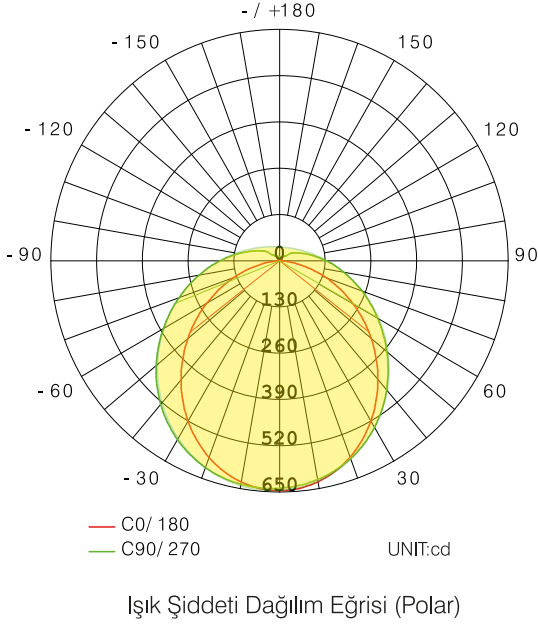

### Genel Özellikler

Gövde Materyali	: Metal Sac
Difüzör Materyali	: Opal
Ürün Rengi	: RAL 9016
Darbe Dayanımı	: IK0,2Nm
IP Seviyesi	: IP20
Çalışma Sıcaklığı	: -20°C ~ +40°C
LED Ömrü	: 30.000 saat - L70 @ Ta= 40°C
Ürün Ömrü	: 30.000 saat
Dim Özelliği	: Dim Edilemez
Montaj Tipi	: Sıva Üstü Montaj

### Optik Özellikler

Işık Akısı	: 1920 lm
Aydınlatma Verimi	: 80 lm/W
Renksel Geriverim Endeksi CRI	: $\geq 80$
Işık Açısı	: 120°
Işık Kaynağı	: Mid Power LED
Renk Sıcaklığı	: 6500K

EU 2019/2015 Enerji verimliliği direktifine göre güç ve ışık akısı değerleri için  $\pm 10\%$  tolerans mevcuttur.