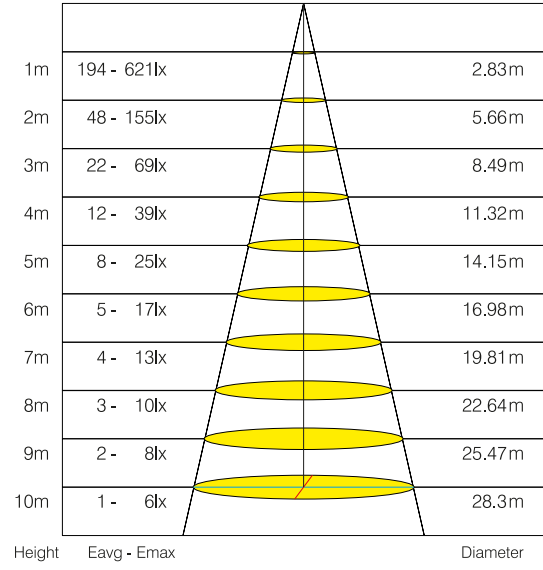

Işık Şiddeti Dağılım Eğrisi (Koni)