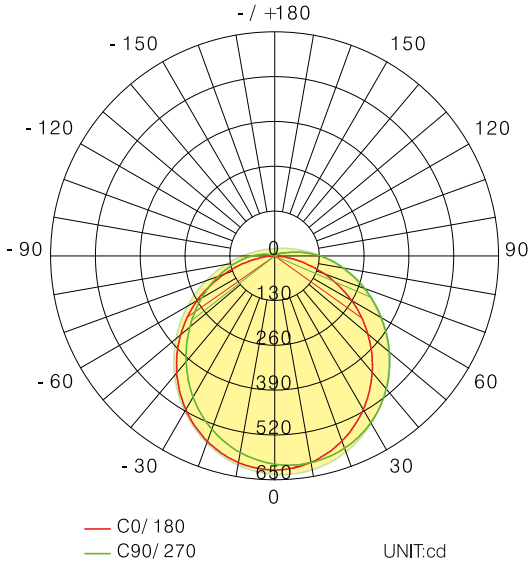

#### Genel Özellikler

Gövde Materyali	: Polikarbon
Difüzör Materyali	: Opal Polikarbon
Kapak Materyali	: Poliamid
Ürün Rengi	: RAL 9016
Darbe Dayanımı	: IK05
IP Seviyesi	: IP40
Çalışma Sıcaklığı	: -20°C ~ +40°C
LED Ömrü	: 50.000 saat - L70 @ Ta= 40°C
Ürün Ömrü	: 30.000 saat
Dim Özelliği	: Dim Edilemez
Montaj Tipi	: Sıva Üstü Montaj

#### Optik Özellikler

Işık Akısı	: 1800 lm
Aydınlatma Verimi	: 100 lm/W
Renksel Geriverim Endeksi CRI	: $\geq 80$
Işık Açısı	: 120°
Işık Kaynağı	: Mid Power LED
Renk Sıcaklığı	: 6500K

EU 2019/2015 Enerji verimliliği direktifine göre güç ve ışık akısı değerleri için  $\pm 10\%$  tolerans mevcuttur.