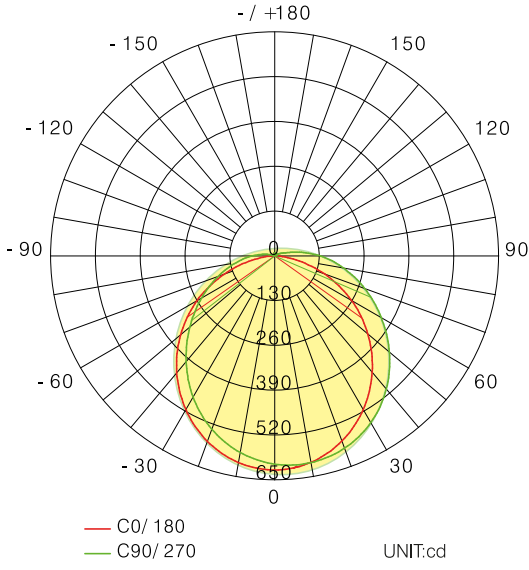

VERTA

36W LED BANT ARMATÜR

2907

Kullanım Alanları

- Otoparklar
- Hastaneler
- Okullar

Genel Özellikler

Gövde Materyali	: Polikarbon
Difüzör Materyali	: Opal Polikarbon
Kapak Materyali	: Poliamid
Ürün Rengi	: RAL 9016
Darbe Dayanımı	: IK05
IP Seviyesi	: IP40
Çalışma Sıcaklığı	: -20°C ~ +40°C
LED Ömrü	: 50.000 saat - L70 @ Ta= 40°C
Ürün Ömrü	: 30.000 saat
Dim Özelliği	: Dim Edilemez
Montaj Tipi	: Sıva Üstü Montaj

Elektriksel Özellikler

Güç	: 36 W
Çalışma Gerilimi	: 220-240V AC
Çalışma Frekansı	: 50/60 Hz
Güç Faktörü	: $\geq 0,5$
Koruma Sınıfı	: II

Optik Özellikler

Işık Akısı	: 3600 lm
Aydınlatma Verimi	: 100 lm/W
Renksel Geriverim Endeksi CRI	: ≥ 80
Işık Açısı	: 120°
Işık Kaynağı	: Mid Power LED
Renk Sıcaklığı	: 6500K

EU 2019/2015 Enerji verimliliği direktifine göre güç ve ışık akısı değerleri için $\pm 10\%$ tolerans mevcuttur.

Işık Şiddeti Dağılım Eğrisi (Polar)

Işık Şiddeti Dağılım Eğrisi (Koni)

Boyutlar & Ağırlık

a	b(h)	c	Ağırlık
68mm	26mm	1200mm	290g

Ürün Kodu	Renk Sıcaklığı (Kelvin)	Işık Akısı (lm)
2907-01	6500	3600
2907-02	3000	3540
2907-03	4000	3600