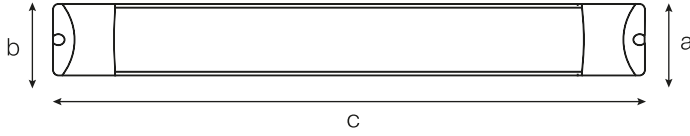

EU 2019/2015 Enerji verimliliği direktifine göre güç ve ışık akısı değerleri için $\pm 10\%$ tolerans mevcuttur.

Işık Şiddeti Dağılım Eğrisi (Polar)

Işık Şiddeti Dağılım Eğrisi (Koni)

Boyutlar & Ağırlık

a	b(h)	c	Ağırlık
68mm	26mm	1200mm	290g

Askı Aparatı

Kablo Uzunluğu

Paketleme Verisi

Ürün Kodu	Kutu İçi Miktar (adet)	Koli İçi Miktar (adet)	Koli Boyutları (en x boy x yükseklik) (mm)	Koli Ağırlığı (kg)
2907	1	30	265 x 1250 x 290	12,8

Renk Sıcaklık Opsiyonları