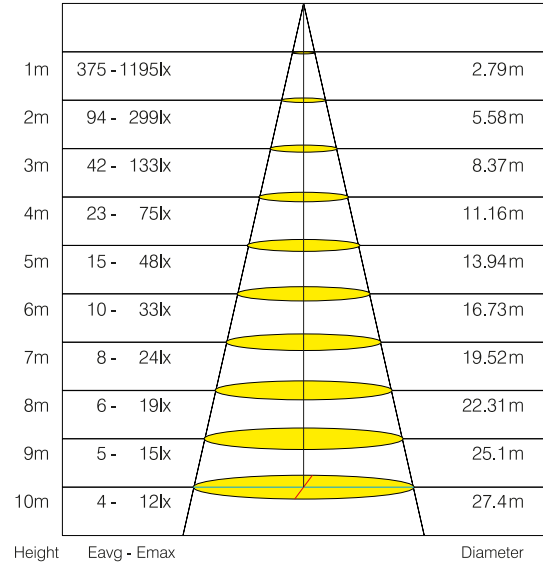

Elektriksel Özellikler

Güç	: 36 W
Çalışma Gerilimi	: 220-240V AC
Çalışma Frekansı	: 50/60 Hz
Güç Faktörü	: $\geq 0,5$
Koruma Sınıfı	: II

Optik Özellikler

Işık Akısı	: 3600 lm
Aydınlatma Verimi	: 100 lm/W
Renksel Geriverim Endeksi CRI	: ≥ 80
Işık Açısı	: 120°
Işık Kaynağı	: Mid Power LED
Renk Sıcaklığı	: 6500K

EU 2019/2015 Enerji verimliliği direktifine göre güç ve ışık akısı değerleri için $\pm 10\%$ tolerans mevcuttur.

Işık Şiddeti Dağılım Eğrisi (Polar)

Işık Şiddeti Dağılım Eğrisi (Koni)

Boyutlar & Ağırlık

a	b(h)	c	Ağırlık
68mm	26mm	1200mm	290g

Askı Aparatı

Kablo Uzunluğu

Paketleme Verisi

Ürün Kodu	Kutu İçi Miktar (adet)	Koli İçi Miktar (adet)	Koli Boyutları (en x boy x yükseklik) (mm)	Koli Ağırlığı (kg)
2907	1	30	265 x 1250 x 290	12,8

Renk Sıcaklık Opsiyonları