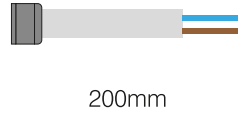

VERTA

36W LED BANT ARMATÜR

2907

Kullanım Alanları

- Otoparklar
- Hastaneler
- Okullar

Genel Özellikler

Gövde Materyali	: Polikarbon
Difüzör Materyali	: Opal Polikarbon
Kapak Materyali	: Poliamid
Ürün Rengi	: RAL 9016
Darbe Dayanımı	: IK05
IP Seviyesi	: IP40
Çalışma Sıcaklığı	: -20°C ~ +40°C
LED Ömrü	: 50.000 saat - L70 @ Ta= 40°C
Ürün Ömrü	: 30.000 saat
Dim Özelliği	: Dim Edilemez
Montaj Tipi	: Sıva Üstü Montaj

Elektriksel Özellikler

Güç	: 36 W
Çalışma Gerilimi	: 220-240V AC
Çalışma Frekansı	: 50/60 Hz
Güç Faktörü	: $\geq 0,5$
Koruma Sınıfı	: II

Optik Özellikler

Işık Akısı	: 3600 lm
Aydınlatma Verimi	: 100 lm/W
Renksel Geriverim Endeksi CRI	: ≥ 80
Işık Açısı	: 120°
Işık Kaynağı	: Mid Power LED
Renk Sıcaklığı	: 6500K

EU 2019/2015 Enerji verimliliği direktifine göre güç ve ışık akısı değerleri için $\pm 10\%$ tolerans mevcuttur.

Işık Şiddeti Dağılım Eğrisi (Polar)

Işık Şiddeti Dağılım Eğrisi (Koni)

Boyutlar & Ağırlık

a	b(h)	c	Ağırlık
68mm	26mm	1200mm	290g

Askı Aparatı

Kablo Uzunluğu

Paketleme Verisi

Ürün Kodu	Kutu İçi Miktar (adet)	Koli İçi Miktar (adet)	Koli Boyutları (en x boy x yükseklik) (mm)	Koli Ağırlığı (kg)
2907	1	30	265 x 1250 x 290	12,8

Renk Sıcaklık Opsiyonları