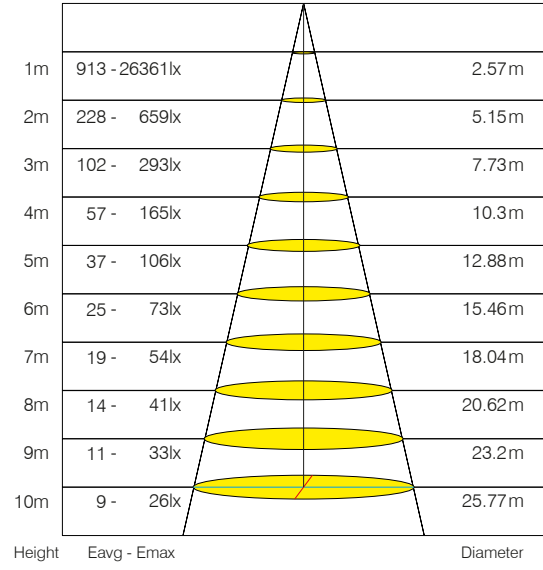

Işık Şiddeti Dağılım Eğrisi (Koni)