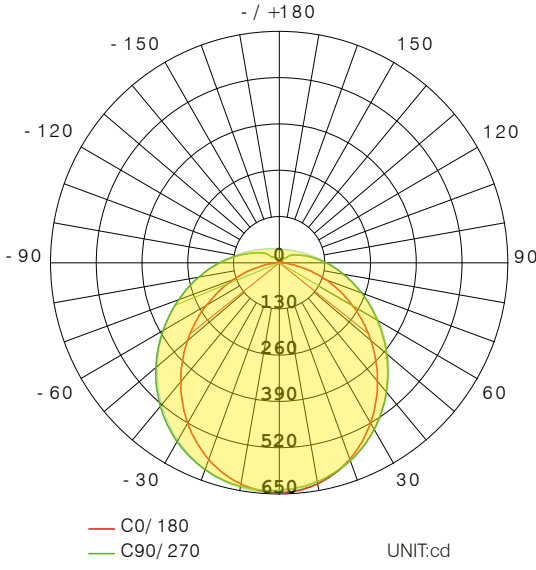

Işık Şiddeti Dağılım Eğrisi (Polar)