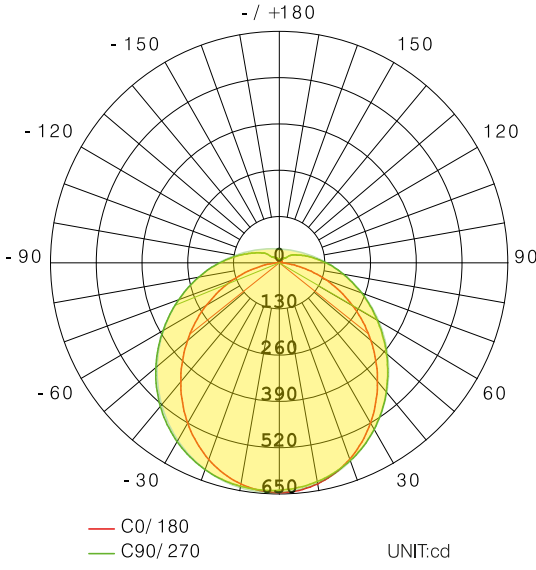

Işık Şiddeti Dağılım Eğrisi (Polar)