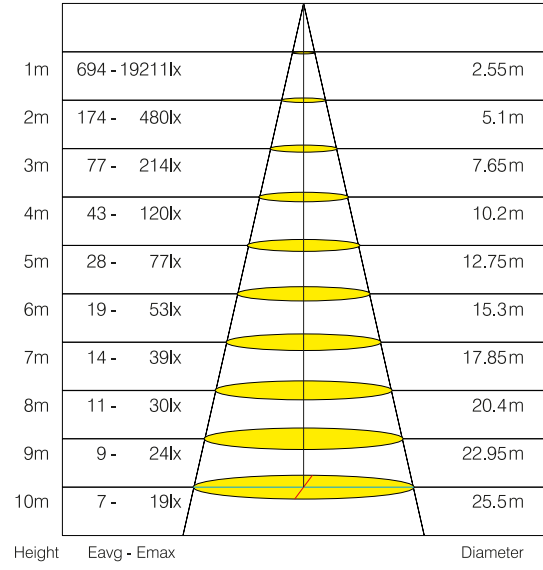

Işık Şiddeti Dağılım Eğrisi (Koni)