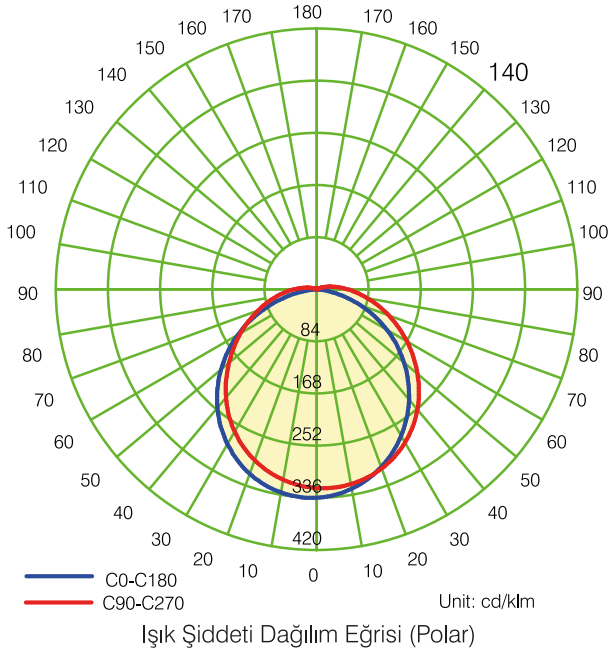

40W BACKLIGHT LED PANEL ARMATÜR

4272

Kullanım Alanları

- Ofisler
- Hastaneler
- Okullar

Genel Özellikler

Gövde Materyali	: Metal Sac Gövde
Difüzör Materyali	: PS Difüzör
Ürün Rengi	: RAL 9016
Darbe Dayanımı	: 0,2 Nm
IP Seviyesi	: IP20
Çalışma Sıcaklığı	: -20°C ~ +40°C
LED Ömrü	: 50.000 saat - L70 @ Ta= 40°C
Ürün Ömrü	: 35.000 saat
Dim Özelliği	: Dim Edilemez
Montaj Tipi	: Sıva Altı Montaj

Elektriksel Özellikler

Güç	: 40 W
Çalışma Gerilimi	: 220-240V AC
Çalışma Frekansı	: 50/60 Hz
Güç Faktörü	: $\geq 0,5$
Koruma Sınıfı	: I

Optik Özellikler

Işık Akısı	: 4400 lm
Aydınlatma Verimi	: 110 lm/W
Renksel Geriverim Endeksi CRI	: ≥ 80
Işık Açısı	: 120°
Işık Kaynağı	: Mid Power LED
Renk Sıcaklığı	: 6500K
Fotobiyolojik Risk Grubu	: RG0

EU 2019/2015 Enerji verimliliği direktifine göre güç ve ışık akısı değerleri için $\pm 10\%$ tolerans mevcuttur.

Boyutlar & Ağırlık

Kablo Uzunluğu

150mm

a	b	c	Ağırlık
595mm	595mm	31mm	1265g

Paketleme Verisi

Ürün Kodu	Kutu İçi Miktar (adet)	Koli İçi Miktar (adet)	Koli Boyutları (en x boy x yükseklik) (mm)	Koli Ağırlığı (kg)
4272	1	10	625 x 660 x 360	14,94

Renk Sıcaklık Opsiyonları

Ürün Kodu	Renk Sıcaklığı (Kelvin)	İşık Akısı (lm)
4272-01	6500	3400
4272-02	3000	3250
4272-03	4000	3400