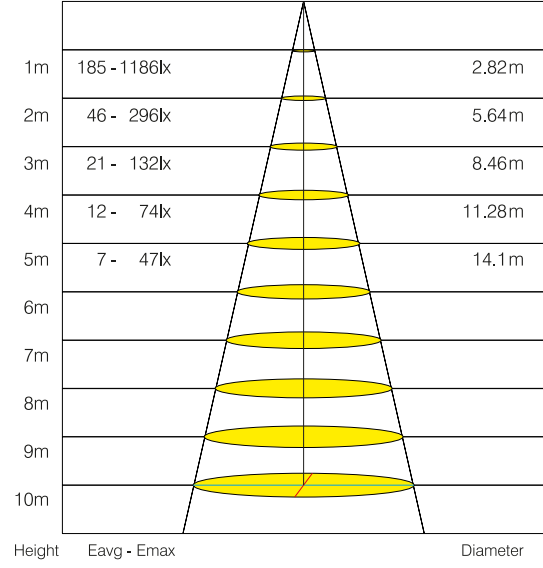

40W BACKLIGHT LED PANEL ARMATÜR

4272

Kullanım Alanları

- Ofisler
- Hastaneler
- Okullar

Genel Özellikler

Gövde Materyali	: Metal Sac Gövde
Difüzör Materyali	: PS Difüzör
Ürün Rengi	: RAL 9016
Darbe Dayanımı	: 0,2 Nm
IP Seviyesi	: IP20
Çalışma Sıcaklığı	: -20°C ~ +40°C
LED Ömrü	: 50.000 saat - L70 @ Ta= 40°C
Ürün Ömrü	: 35.000 saat
Dim Özelliği	: Dim Edilemez
Montaj Tipi	: Sıva Altı Montaj

Elektriksel Özellikler

Güç	: 40 W
Çalışma Gerilimi	: 220-240V AC
Çalışma Frekansı	: 50/60 Hz
Güç Faktörü	: $\geq 0,5$
Koruma Sınıfı	: I

Optik Özellikler

Işık Akısı	: 4400 lm
Aydınlatma Verimi	: 110 lm/W
Renksel Geriverim Endeksi CRI	: ≥ 80
Işık Açısı	: 120°
Işık Kaynağı	: Mid Power LED
Renk Sıcaklığı	: 6500K
Fotobiyolojik Risk Grubu	: RG0

EU 2019/2015 Enerji verimliliği direktifine göre güç ve ışık akısı değerleri için $\pm 10\%$ tolerans mevcuttur.

Boyutlar & Ağırlık

Kablo Uzunluğu

150mm

a	b	c	Ağırlık
595mm	595mm	31mm	1265g

Paketleme Verisi

Ürün Kodu	Kutu İçi Miktar (adet)	Koli İçi Miktar (adet)	Koli Boyutları (en x boy x yükseklik) (mm)	Koli Ağırlığı (kg)
4272	1	10	625 x 660 x 360	14,94

Renk Sıcaklık Opsiyonları

Ürün Kodu	Renk Sıcaklığı (Kelvin)	İşık Akısı (lm)
4272-01	6500	3400
4272-02	3000	3250
4272-03	4000	3400