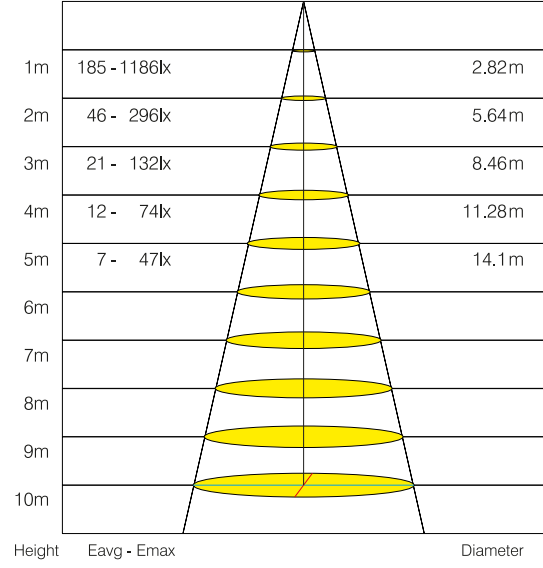

40W BACKLIGHT LED PANEL ARMATÜR

4274

Kullanım Alanları

- Ofisler
- Hastaneler
- Okullar

Genel Özellikler

Gövde Materyali	: Metal Sac
Difüzör Materyali	: PS
Ürün Rengi	: RAL 9016
Darbe Dayanımı	: 0,2 Nm
IP Seviyesi	: IP20
Çalışma Sıcaklığı	: -20°C ~ +40°C
LED Ömrü	: 60.000 saat - L70 @ Ta= 40°C
Ürün Ömrü	: 50.000 saat
Dim Özelliği	: Dim Edilemez
Montaj Tipi	: Sıva Altı Montaj

Elektriksel Özellikler

Güç	: 40 W
Çalışma Gerilimi	: 220-240V AC
Çalışma Frekansı	: 50/60 Hz
Güç Faktörü	: $\geq 0,9$
Koruma Sınıfı	: II

Optik Özellikler

Işık Akısı	: 4400 lm
Aydınlatma Verimi	: 110 lm/W
Renksel Geriverim Endeksi CRI	: ≥ 80
Işık Açısı	: 120°
Işık Kaynağı	: Mid Power LED
Renk Sıcaklığı	: 6500K
Fotobiyolojik Risk Grubu	: RG0

EU 2019/2015 Enerji verimliliği direktifine göre güç ve ışık akısı değerleri için $\pm 10\%$ tolerans mevcuttur.

Boyutlar & Ağırlık

Kablo Uzunluğu

a	b	c	Ağırlık
595mm	595mm	31mm	1365g

Paketleme Verisi

Ürün Kodu	Kutu İçi Miktar (adet)	Koli İçi Miktar (adet)	Koli Boyutları (en x boy x yükseklik) (mm)	Koli Ağırlığı (kg)
4274	1	10	625 x 660 x 360	15,55