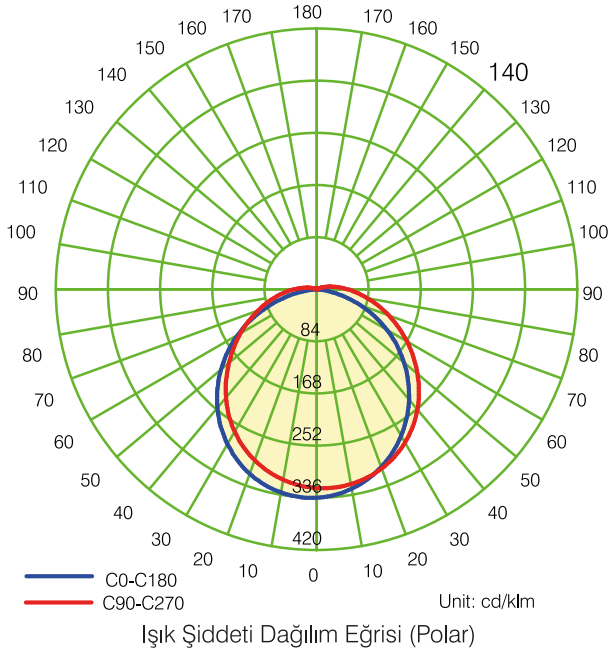

40W BACKLIGHT LED PANEL ARMATÜR

4274

Kullanım Alanları

- Ofisler
- Hastaneler
- Okullar

Genel Özellikler

Gövde Materyali	: Metal Sac
Difüzör Materyali	: PS
Ürün Rengi	: RAL 9016
Darbe Dayanımı	: 0,2 Nm
IP Seviyesi	: IP20
Çalışma Sıcaklığı	: -20°C ~ +40°C
LED Ömrü	: 60.000 saat - L70 @ Ta= 40°C
Ürün Ömrü	: 50.000 saat
Dim Özelliği	: Dim Edilemez
Montaj Tipi	: Sıva Altı Montaj

Elektriksel Özellikler

Güç	: 40 W
Çalışma Gerilimi	: 220-240V AC
Çalışma Frekansı	: 50/60 Hz
Güç Faktörü	: $\geq 0,9$
Koruma Sınıfı	: II

Optik Özellikler

Işık Akısı	: 4400 lm
Aydınlatma Verimi	: 110 lm/W
Renksel Geriverim Endeksi CRI	: ≥ 80
Işık Açısı	: 120°
Işık Kaynağı	: Mid Power LED
Renk Sıcaklığı	: 6500K
Fotobiyolojik Risk Grubu	: RG0

EU 2019/2015 Enerji verimliliği direktifine göre güç ve ışık akısı değerleri için $\pm 10\%$ tolerans mevcuttur.

Boyutlar & Ağırlık

Kablo Uzunluğu

a	b	c	Ağırlık
595mm	595mm	31mm	1365g

Paketleme Verisi

Ürün Kodu	Kutu İçi Miktar (adet)	Koli İçi Miktar (adet)	Koli Boyutları (en x boy x yükseklik) (mm)	Koli Ağırlığı (kg)
4274	1	10	625 x 660 x 360	15,55

Renk Sıcaklık Opsiyonları

Ürün Kodu	Renk Sıcaklığı (Kelvin)	İşık Akısı (lm)
4274-01	6500	3400
4274-02	3000	3250
4274-03	4000	3400