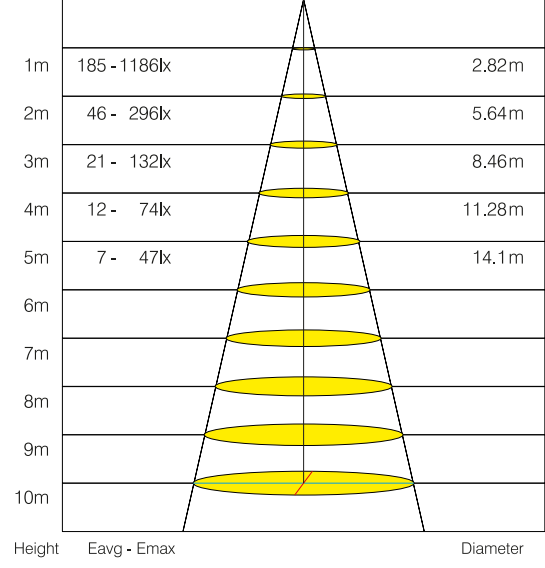

Boyutlar & Ağırlık

Kablo Uzunluğu

a	b	c	Ağırlık
595mm	595mm	31mm	1365g

Paketleme Verisi

Ürün Kodu	Kutu İçi Miktar (adet)	Koli İçi Miktar (adet)	Koli Boyutları (en x boy x yükseklik) (mm)	Koli Ağırlığı (kg)
4284	1	10	625 x 660 x 360	15,04

Renk Sıcaklık Opsiyonları

Ürün Kodu	Renk Sıcaklığı (Kelvin)	İşık Akısı (lm)
4284-01	6500	3400
4284-02	3000	3250
4284-03	4000	3400