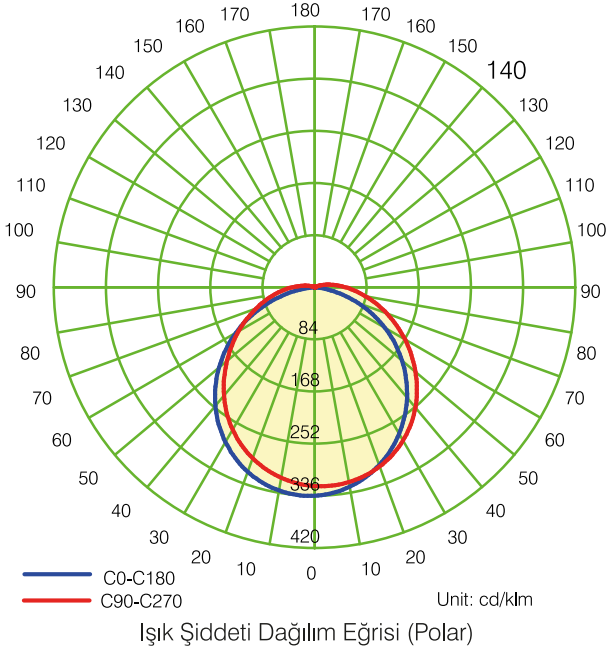

Boyutlar & Ağırlık

Kablo Uzunluğu

a	b	c	Ağırlık
595mm	595mm	31mm	1365g

Paketleme Verisi

Ürün Kodu	Kutu İçi Miktar (adet)	Koli İçi Miktar (adet)	Koli Boyutları (en x boy x yükseklik) (mm)	Koli Ağırlığı (kg)
4284	1	10	625 x 660 x 360	15,04

Renk Sıcaklık Opsiyonları

Ürün Kodu	Renk Sıcaklığı (Kelvin)	İşık Akısı (lm)
4284-01	6500	3400
4284-02	3000	3250
4284-03	4000	3400