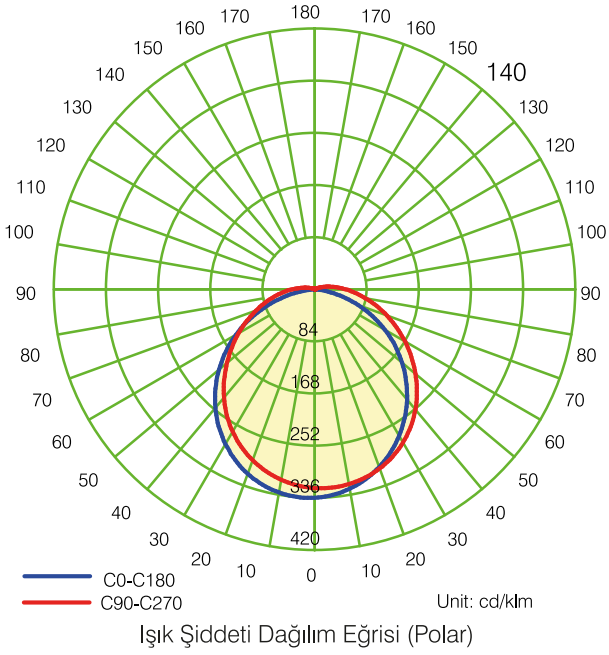

Boyutlar & Ağırlık

Kablo Uzunluğu

150mm

a	b	c	Ağırlık
600mm	600mm	45mm	1750g

Paketleme Verisi

Ürün Kodu	Kutu İçi Miktar (adet)	Koli İçi Miktar (adet)	Koli Boyutları (en x boy x yükseklik) (mm)	Koli Ağırlığı (kg)
4472	1	10	625 x 660 x 360	16,15

Renk Sıcaklık Opsiyonları

Ürün Kodu	Renk Sıcaklığı (Kelvin)	İşık Akısı (lm)
4472-01	6500	3400
4472-02	3000	3250
4472-03	4000	3400