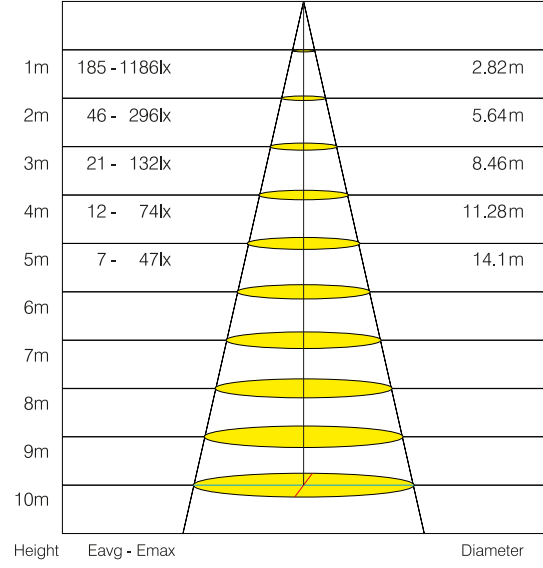

Boyutlar & Ağırlık

Kablo Uzunluğu

150mm

a	b	c	Ağırlık
600mm	600mm	45mm	1750g

Paketleme Verisi

Ürün Kodu	Kutu İçi Miktar (adet)	Koli İçi Miktar (adet)	Koli Boyutları (en x boy x yükseklik) (mm)	Koli Ağırlığı (kg)
4472	1	10	625 x 660 x 360	16,15

Renk Sıcaklık Opsiyonları

Ürün Kodu	Renk Sıcaklığı (Kelvin)	İşık Akısı (lm)
4472-01	6500	3400
4472-02	3000	3250
4472-03	4000	3400