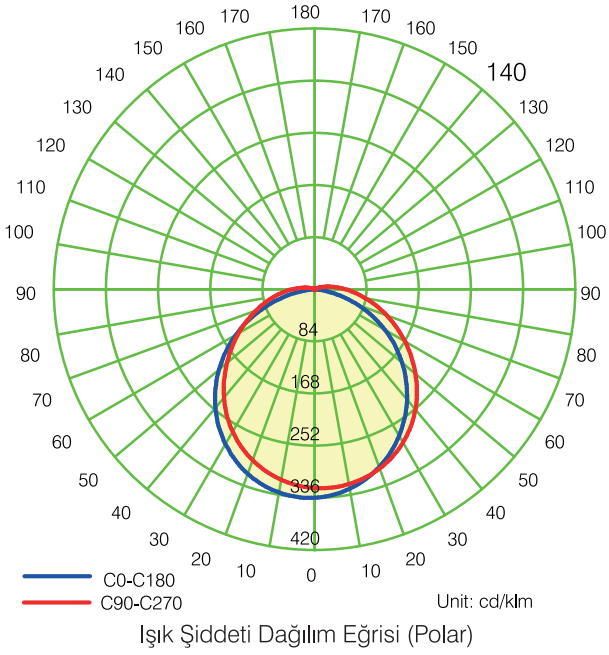

Boyutlar & Ağırlık

Kablo Uzunluğu

a	b	c	Ağırlık
600mm	600mm	45mm	1750g

Paketleme Verisi

Ürün Kodu	Kutu İçi Miktar (adet)	Koli İçi Miktar (adet)	Koli Boyutları (en x boy x yükseklik) (mm)	Koli Ağırlığı (kg)
4474	1	10	625 x 660 x 360	16,5

Renk Sıcaklık Opsiyonları

Ürün Kodu	Renk Sıcaklığı (Kelvin)	İşık Akısı (lm)
4474-01	6500	4400
4474-02	3000	4250
4474-03	4000	4400