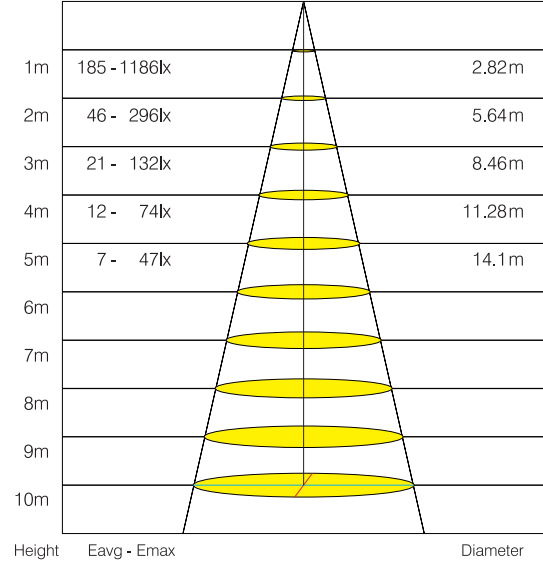

Boyutlar & Ağırlık

Kablo Uzunluğu

a	b	c	Ağırlık
600mm	600mm	45mm	1750g

Paketleme Verisi

Ürün Kodu	Kutu İçi Miktar (adet)	Koli İçi Miktar (adet)	Koli Boyutları (en x boy x yükseklik) (mm)	Koli Ağırlığı (kg)
4474	1	10	625 x 660 x 360	16,5

Renk Sıcaklık Opsiyonları

Ürün Kodu	Renk Sıcaklığı (Kelvin)	İşık Akısı (lm)
4474-01	6500	4400
4474-02	3000	4250
4474-03	4000	4400