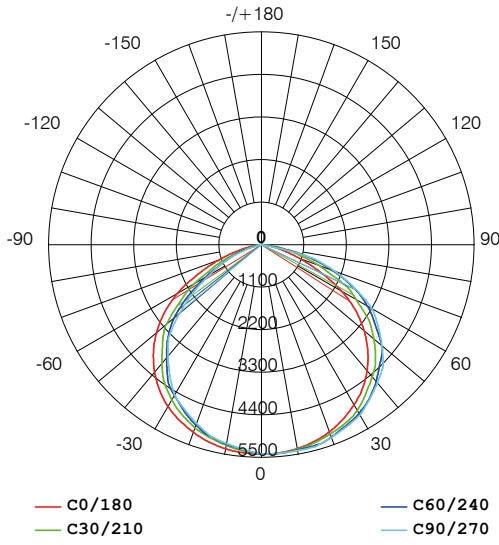

ELEGANT

400W LED ETANJ ARMATÜR

5210

Kullanım Alanları

- Endüstriyel Alanlar
- Spor Alanları
- Park ve Bahçeler

Genel Özellikler

Gövde Materyali	: ADC12 Alüminyum
Difüzör Materyali	: Temperli Cam
Ürün Rengi	: RAL 9005
Darbe Dayanımı	: IK07
IP Seviyesi	: IP66
Çalışma Sıcaklığı	: -20°C ~ +40°C
LED Ömrü	: 50.000 saat - L70 @ Ta= 40°C
Ürün Ömrü	: 30.000 saat
Dim Özelliği	: Dim Edilemez
Montaj Tipi	: Yüzeye Montaj

Elektriksel Özellikler

Güç	: 400 W
Çalışma Gerilimi	: 220-240V AC
Çalışma Frekansı	: 50/60 Hz
Güç Faktörü	: $\geq 0,9$
Koruma Sınıfı	: I

Optik Özellikler

Işık Akısı	: 40000 lm
Aydınlatma Verimi	: 100 lm/W
Renksel Geriverim Endeksi CRI	: ≥ 80
Işık Açısı	: 120°
Işık Kaynağı	: Mid Power LED
Renk Sıcaklığı	: 6500K
Fotobiyolojik Risk Grubu	: RG1

EU 2019/2015 Enerji verimliliği direktifine göre güç ve ışık akısı değerleri için $\pm 10\%$ tolerans mevcuttur.

Işık Şiddeti Dağılım Eğrisi (Polar)

Işık Şiddeti Dağılım Eğrisi (Koni)

Boyutlar & Ağırlık

a	b	c	Ağırlık
442mm	599mm	62mm	8330g