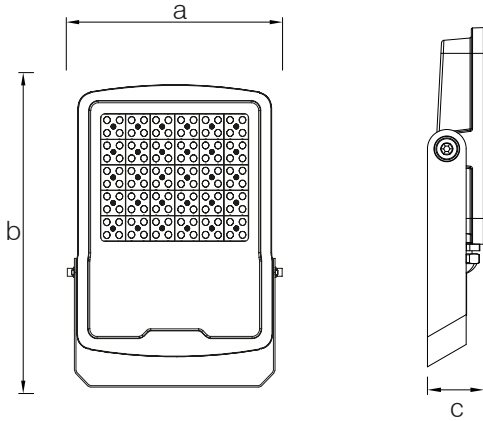

EU 2019/2015 Enerji verimliliği direktifine göre güç ve ışık akısı değerleri için $\pm 10\%$ tolerans mevcuttur.

Işık Şiddeti Dağılım Eğrisi (Polar)

Işık Şiddeti Dağılım Eğrisi (Koni)

Boyutlar & Ağırlık

a	b	c	Ağırlık
442mm	599mm	62mm	8330g

Kablo Uzunluğu

300mm

Kablo Rakoru

M12X1.5

Paketleme Verisi

Ürün Kodu	Kutu İçi Miktar (adet)	Koli İçi Miktar (adet)	Koli Boyutları (en x boy x yükseklik) (mm)	Koli Ağırlığı (kg)
5210	1	1	475 x 615 x 120	9,57