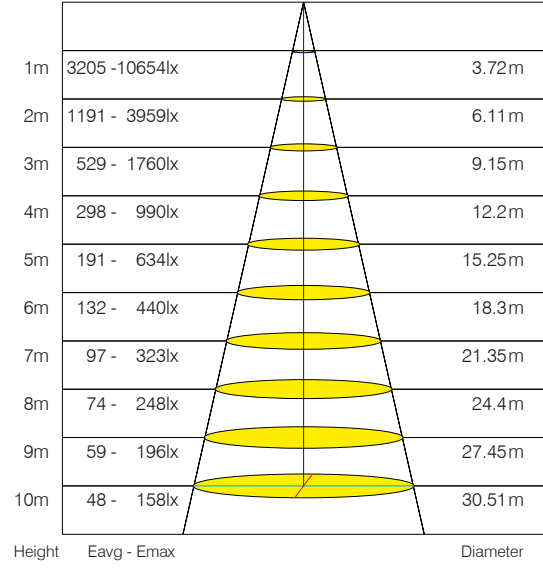

Elektriksel Özellikler

Güç	: 400 W
Çalışma Gerilimi	: 220-240V AC
Çalışma Frekansı	: 50/60 Hz
Güç Faktörü	: $\geq 0,9$
Koruma Sınıfı	: I

Optik Özellikler

Işık Akısı	: 40000 lm
Aydınlatma Verimi	: 100 lm/W
Renksel Geriverim Endeksi CRI	: ≥ 80
Işık Açısı	: 120°
Işık Kaynağı	: Mid Power LED
Renk Sıcaklığı	: 6500K
Fotobiyolojik Risk Grubu	: RG1

EU 2019/2015 Enerji verimliliği direktifine göre güç ve ışık akısı değerleri için $\pm 10\%$ tolerans mevcuttur.

Işık Şiddeti Dağılım Eğrisi (Polar)

Işık Şiddeti Dağılım Eğrisi (Koni)

Boyutlar & Ağırlık

a	b	c	Ağırlık
442mm	599mm	62mm	8330g

Kablo Uzunluğu

300mm

Kablo Rakoru

M12X1.5

Paketleme Verisi

Ürün Kodu	Kutu İçi Miktar (adet)	Koli İçi Miktar (adet)	Koli Boyutları (en x boy x yükseklik) (mm)	Koli Ağırlığı (kg)
5210	1	1	475 x 615 x 120	9,57