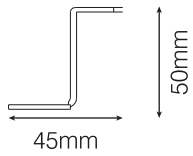

EU 2019/2015 Enerji verimliliği direktifine göre güç ve ışık akısı değerleri için $\pm 10\%$ tolerans mevcuttur.

Işık Şiddeti Dağılım Eğrisi (Polar)

Işık Şiddeti Dağılım Eğrisi (Koni)

Boyutlar & Ağırlık

a	b	c	Ağırlık
147,5mm	87,6mm	908mm	3050g

Askı Aparatı

Kablo Uzunluğu

Paketleme Verisi

Ürün Kodu	Kutu İçi Miktar (adet)	Koli İçi Miktar (adet)	Koli Boyutları (en x boy x yükseklik) (mm)	Koli Ağırlığı (kg)
5234	1	1	205 x 955 x 1500	4.02

Renk Sıcaklık Opsiyonları