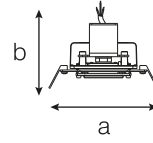

EU 2019/2015 Enerji verimliliği direktifine göre güç ve ışık akısı değerleri için $\pm 10\%$ tolerans mevcuttur.

Işık Şiddeti Dağılım Eğrisi (Polar)

Işık Şiddeti Dağılım Eğrisi (Koni)

Boyutlar & Ağırlık

a	b	c	Ağırlık
147,5mm	87,6mm	908mm	3050g

Askı Aparatı

Kablo Uzunluğu

Paketleme Verisi

Ürün Kodu	Kutu İçi Miktar (adet)	Koli İçi Miktar (adet)	Koli Boyutları (en x boy x yükseklik) (mm)	Koli Ağırlığı (kg)
5234	1	1	205 x 955 x 1500	4.02

Renk Sıcaklık Opsiyonları