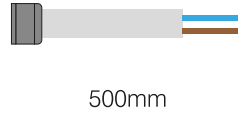

Elektriksel Özellikler

Güç	: 150 W
Çalışma Gerilimi	: 220-240V AC
Çalışma Frekansı	: 50/60 Hz
Güç Faktörü	: $\geq 0,95$
Koruma Sınıfı	: I

Optik Özellikler

Işık Akısı	: 18000 lm
Aydınlatma Verimi	: 120 lm/W
Renksel Geriverim Endeksi CRI	: ≥ 80
Işık Açısı	: 90°
Işık Kaynağı	: Mid Power LED
Renk Sıcaklığı	: 6500K
Fotobiyolojik Risk Grubu	: RG1

EU 2019/2015 Enerji verimliliği direktifine göre güç ve ışık akısı değerleri için $\pm 10\%$ tolerans mevcuttur.

Işık Şiddeti Dağılım Eğrisi (Polar)

Işık Şiddeti Dağılım Eğrisi (Koni)

Boyutlar & Ağırlık

a	b	c	Ağırlık
147,5mm	87,6mm	908mm	3050g

Askı Aparatı

Kablo Uzunluğu

Paketleme Verisi

Ürün Kodu	Kutu İçi Miktar (adet)	Koli İçi Miktar (adet)	Koli Boyutları (en x boy x yükseklik) (mm)	Koli Ağırlığı (kg)
5234	1	1	205 x 955 x 1500	4.02

Renk Sıcaklık Opsiyonları