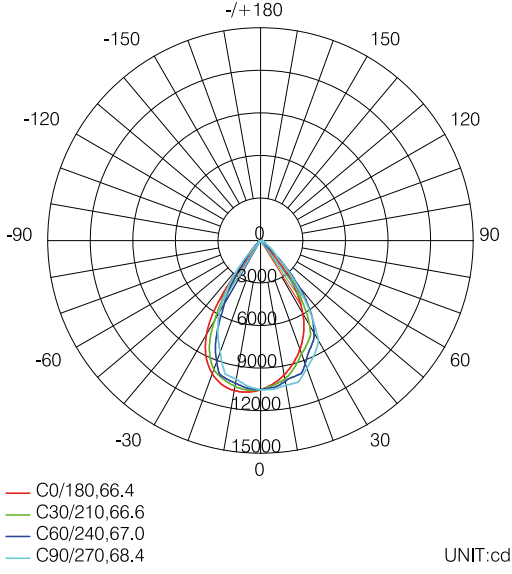

ELEGANT

150W LED YÜKSEK TAVAN ARMATÜR

5234

Kullanım Alanları

- Hangarlar
- Endüstriyel Alanlar
- Depolar

Genel Özellikler

Gövde Materyali	: ADC12 Alüminyum
Difüzör Materyali	: Opal Polikarbon
Ürün Rengi	: RAL 9005
Darbe Dayanımı	: IK08
IP Seviyesi	: IP65
Çalışma Sıcaklığı	: -20°C ~ +45°C
LED Ömrü	: 50.000 saat - L70 @ Ta= 40°C
Ürün Ömrü	: 50.000 saat
Dim Özelliği	: Dim Edilemez
Montaj Tipi	: Sıva Üstü Montaj

Elektriksel Özellikler

Güç	: 150 W
Çalışma Gerilimi	: 220-240V AC
Çalışma Frekansı	: 50/60 Hz
Güç Faktörü	: $\geq 0,95$
Koruma Sınıfı	: I

Optik Özellikler

Işık Akısı	: 18000 lm
Aydınlatma Verimi	: 120 lm/W
Renksel Geriverim Endeksi CRI	: ≥ 80
Işık Açısı	: 90°
Işık Kaynağı	: Mid Power LED
Renk Sıcaklığı	: 6500K
Fotobiyolojik Risk Grubu	: RG1

EU 2019/2015 Enerji verimliliği direktifine göre güç ve ışık akısı değerleri için $\pm 10\%$ tolerans mevcuttur.

Işık Şiddeti Dağılım Eğrisi (Polar)

Işık Şiddeti Dağılım Eğrisi (Koni)

Boyutlar & Ağırlık

a	b	c	Ağırlık
147,5mm	87,6mm	908mm	3050g

Ürün Kodu	Renk Sıcaklığı (Kelvin)	Işık Akısı (lm)
5234-01	6500	18000
5234-02	3000	17500
5234-03	4000	18000