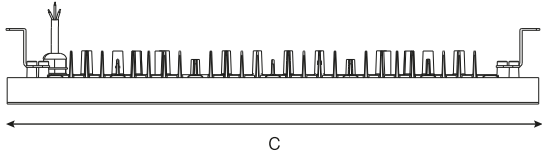

EU 2019/2015 Enerji verimliliği direktifine göre güç ve ışık akısı değerleri için $\pm 10\%$ tolerans mevcuttur.

Işık Şiddeti Dağılım Eğrisi (Polar)

Işık Şiddeti Dağılım Eğrisi (Koni)

Boyutlar & Ağırlık

a	b	c	Ağırlık
147,5mm	87,6mm	908mm	3050g

Askı Aparatı

Kablo Uzunluğu

Paketleme Verisi

Ürün Kodu	Kutu İçi Miktar (adet)	Koli İçi Miktar (adet)	Koli Boyutları (en x boy x yükseklik) (mm)	Koli Ağırlığı (kg)
5234	1	1	205 x 955 x 1500	4.02

Renk Sıcaklık Opsiyonları