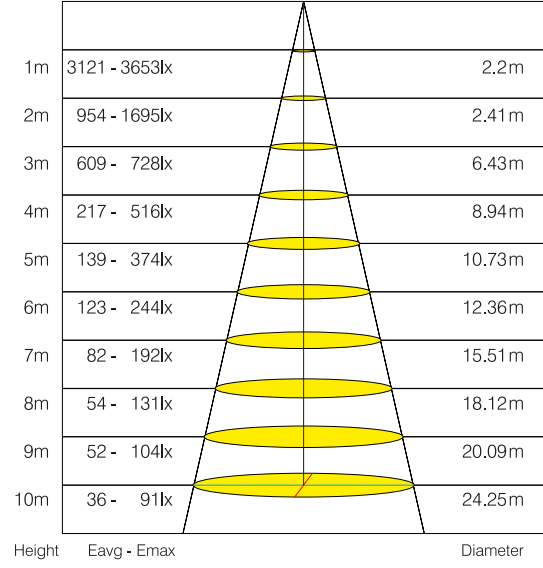

Elektriksel Özellikler

Güç	: 150 W
Çalışma Gerilimi	: 220-240V AC
Çalışma Frekansı	: 50/60 Hz
Güç Faktörü	: $\geq 0,95$
Koruma Sınıfı	: I

Optik Özellikler

Işık Akısı	: 18000 lm
Aydınlatma Verimi	: 120 lm/W
Renksel Geriverim Endeksi CRI	: ≥ 80
Işık Açısı	: 90°
Işık Kaynağı	: Mid Power LED
Renk Sıcaklığı	: 6500K
Fotobiyolojik Risk Grubu	: RG1

EU 2019/2015 Enerji verimliliği direktifine göre güç ve ışık akısı değerleri için $\pm 10\%$ tolerans mevcuttur.

Işık Şiddeti Dağılım Eğrisi (Polar)

Işık Şiddeti Dağılım Eğrisi (Koni)

Boyutlar & Ağırlık

a	b	c	Ağırlık
147,5mm	87,6mm	908mm	3050g

Askı Aparatı

Kablo Uzunluğu

Paketleme Verisi

Ürün Kodu	Kutu İçi Miktar (adet)	Koli İçi Miktar (adet)	Koli Boyutları (en x boy x yükseklik) (mm)	Koli Ağırlığı (kg)
5234	1	1	205 x 955 x 1500	4.02

Renk Sıcaklık Opsiyonları