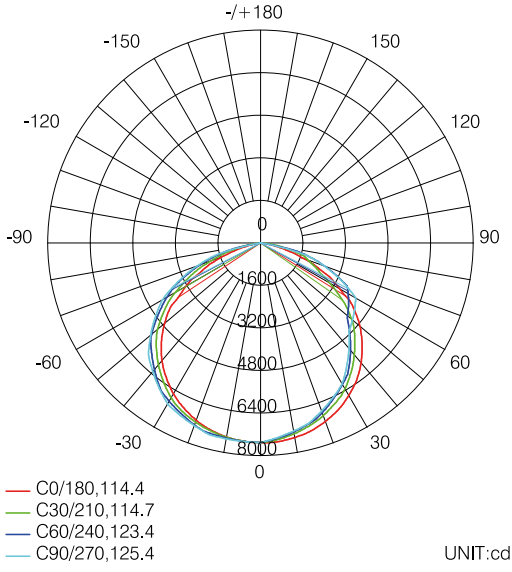

Işık Şiddeti Dağılım Eğrisi (Polar)