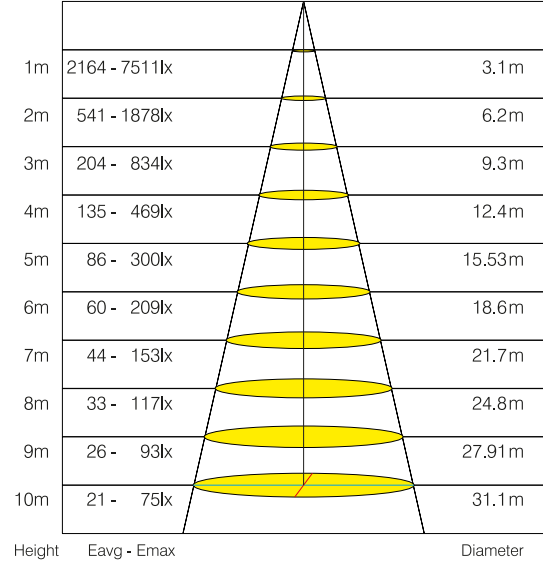

Işık Şiddeti Dağılım Eğrisi (Koni)