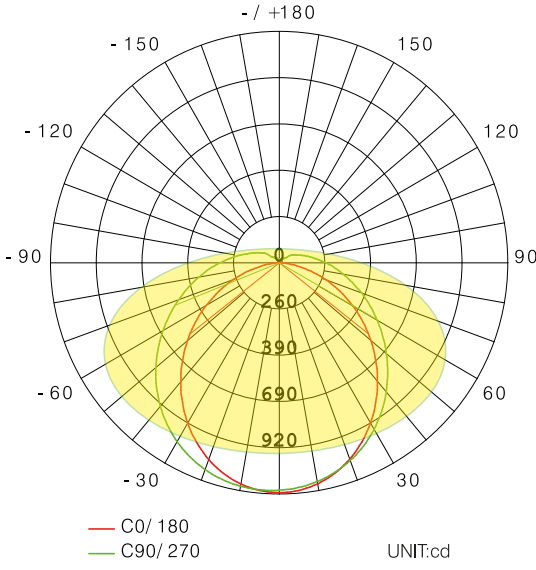

## Genel Özellikler

Gövde Materyali	: Elektrostatik Toz Boya Kaplamalı DKP Sac
Difüzör Materyali	: Isıya Dayanıklı Temperli Cam
Ürün Rengi	: RAL 9006
Darbe Dayanımı	: IK08
IP Seviyesi	: IP65
Çalışma Sıcaklığı	: -20°C ~ +45°C
LED Ömrü	: 50.000 saat - L70 @ Ta= 40°C
Ürün Ömrü	: 50.000 saat
Dim Özelliği	: Dim Edilemez
Montaj Tipi	: Sıva Üstü Montaj

## Optik Özellikler

Işık Akısı	: 19200 lm
Aydınlatma Verimi	: 120 lm/W
Renksel Geriverim Endeksi CRI	: $\geq 80$
Işık Açısı	: 120°
Işık Kaynağı	: Mid Power LED
Renk Sıcaklığı	: 6500K
Fotobiyolojik Risk Grubu	: RG1

EU 2019/2015 Enerji verimliliği direktifine göre güç ve ışık akısı değerleri için  $\pm 10\%$  tolerans mevcuttur.

Işık Şiddeti Dağılım Eğrisi (Polar)