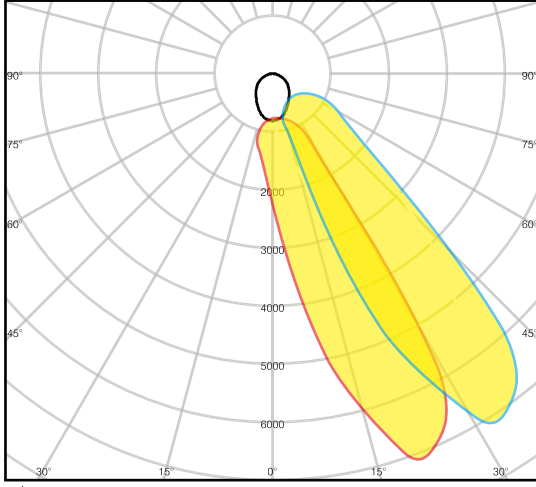

3W SIVA ÜSTÜ WALLWASHER LED ARMATÜR

5301

Kullanım Alanları

- Dış Cephe Uygulamaları
- Dekoratif Aydınlatmalar
- Bina Uygulamaları

Genel Özellikler

Gövde Materyali	: Alüminyum
Difüzör Materyali	: Opal Polikarbon
Ürün Rengi	: RAL 9006
Darbe Dayanımı	: IK07
IP Seviyesi	: IP65
Çalışma Sıcaklığı	: -20°C ~ +40°C
LED Ömrü	: 50.000 saat - L70 @ Ta= 40°C
Ürün Ömrü	: 30.000 saat
Dim Özelliği	: Dim Edilemez
Montaj Tipi	: Sıva Üstü Montaj

Elektriksel Özellikler

Güç	: 3 W
Çalışma Gerilimi	: 220-240V AC
Çalışma Frekansı	: 50/60 Hz
Güç Faktörü	: $\geq 0,9$
Koruma Sınıfı	: I

Optik Özellikler

Işık Akısı	: 480 lm
Aydınlatma Verimi	: 160 lm/W
Renksel Geriverim Endeksi CRI	: ≥ 80
Işık Açısı	: 30°
Işık Kaynağı	: Mid Power LED
Renk Sıcaklığı	: 6500K
Fotobiyolojik Risk Grubu	: RG1

EU 2019/2015 Enerji verimliliği direktifine göre güç ve ışık akısı değerleri için $\pm 10\%$ tolerans mevcuttur.

cd
— C0/C180
— C90/C270

Işık Şiddeti Dağılım Eğrisi (Polar)

Boyutlar & Ağırlık

a	b	c	Ağırlık
49mm	55mm	100mm	320g

Kablo Uzunluğu

600mm

Paketleme Verisi

Ürün Kodu	Kutu İçi Miktar (adet)	Koli İçi Miktar (adet)	Koli Boyutları (en x boy x yükseklik) (mm)	Koli Ağırlığı (kg)
5301	1	1	80 x 110 x 75	0.55

Renk Sıcaklık Opsiyonları