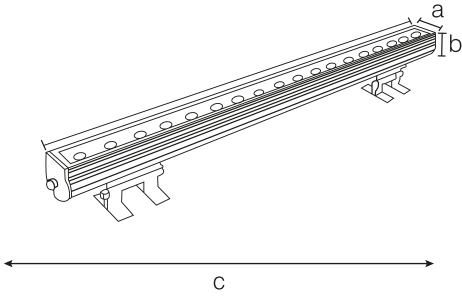

3W SIVA ÜSTÜ WALLWASHER LED ARMATÜR

5301

Kullanım Alanları

- Dış Cephe Uygulamaları
- Dekoratif Aydınlatmalar
- Bina Uygulamaları

Genel Özellikler

Gövde Materyali	: Alüminyum
Difüzör Materyali	: Opal Polikarbon
Ürün Rengi	: RAL 9006
Darbe Dayanımı	: IK07
IP Seviyesi	: IP65
Çalışma Sıcaklığı	: -20°C ~ +40°C
LED Ömrü	: 50.000 saat - L70 @ Ta= 40°C
Ürün Ömrü	: 30.000 saat
Dim Özelliği	: Dim Edilemez
Montaj Tipi	: Sıva Üstü Montaj

EU 2019/2015 Enerji verimliliği direktifine göre güç ve ışık akısı değerleri için $\pm 10\%$ tolerans mevcuttur.

cd
— C0/C180
— C90/C270

Işık Şiddeti Dağılım Eğrisi (Polar)

Boyutlar & Ağırlık

a	b	c	Ağırlık
49mm	55mm	100mm	320g

Kablo Uzunluğu

600mm

Paketleme Verisi

Ürün Kodu	Kutu İçi Miktar (adet)	Koli İçi Miktar (adet)	Koli Boyutları (en x boy x yükseklik) (mm)	Koli Ağırlığı (kg)
5301	1	1	80 x 110 x 75	0.55

Renk Sıcaklık Opsiyonları