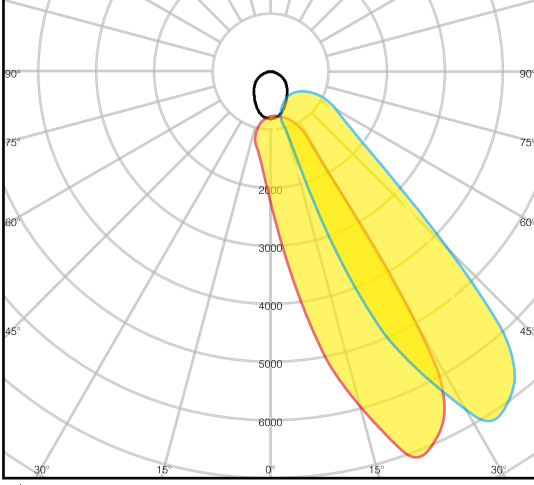

cd
— C0/C180
— C90/C270

Işık Şiddeti Dağılım Eğrisi (Polar)