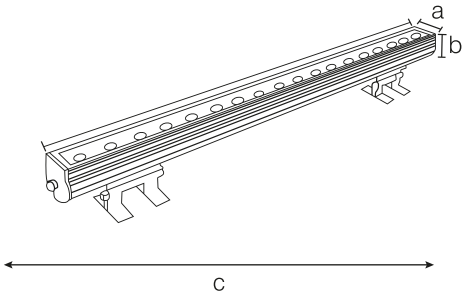

9W SIVA ÜSTÜ WALLWASHER LED ARMATÜR

5303

Kullanım Alanları

- Dış Cephe Uygulamaları
- Dekoratif Aydınlatmalar
- Bina Uygulamaları

Genel Özellikler

Gövde Materyali	: Alüminyum
Difüzör Materyali	: Opal Polikarbon
Ürün Rengi	: RAL 9006
Darbe Dayanımı	: IK07
IP Seviyesi	: IP65
Çalışma Sıcaklığı	: -20°C ~ +40°C
LED Ömrü	: 50.000 saat - L70 @ Ta= 40°C
Ürün Ömrü	: 30.000 saat
Dim Özelliği	: Dim Edilemez
Montaj Tipi	: Sıva Üstü Montaj

EU 2019/2015 Enerji verimliliği direktifine göre güç ve ışık akısı değerleri için $\pm 10\%$ tolerans mevcuttur.

cd
— C0/C180
— C90/C270

Işık Şiddeti Dağılım Eğrisi (Polar)

Boyutlar & Ağırlık

a	b	c	Ağırlık
49mm	55mm	300mm	980g

Kablo Uzunluğu

600mm

Paketleme Verisi

Ürün Kodu	Kutu İçi Miktar (adet)	Koli İçi Miktar (adet)	Koli Boyutları (en x boy x yükseklik) (mm)	Koli Ağırlığı (kg)
5303	1	1	80 x 310 x 75	1.35

Renk Sıcaklık Opsiyonları