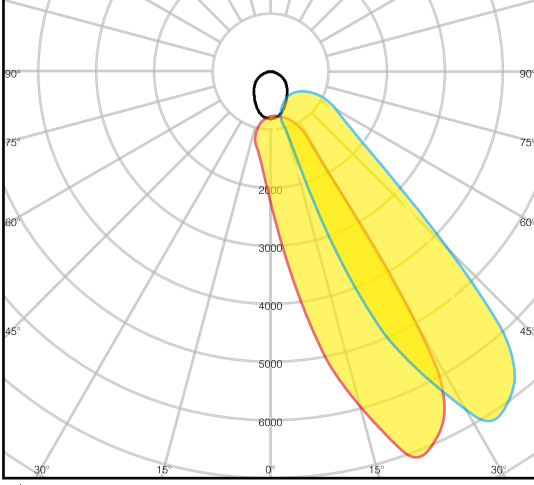

9W SIVA ÜSTÜ WALLWASHER LED ARMATÜR

5303

Kullanım Alanları

- Dış Cephe Uygulamaları
- Dekoratif Aydınlatmalar
- Bina Uygulamaları

Genel Özellikler

Gövde Materyali	: Alüminyum
Difüzör Materyali	: Opal Polikarbon
Ürün Rengi	: RAL 9006
Darbe Dayanımı	: IK07
IP Seviyesi	: IP65
Çalışma Sıcaklığı	: -20°C ~ +40°C
LED Ömrü	: 50.000 saat - L70 @ Ta= 40°C
Ürün Ömrü	: 30.000 saat
Dim Özelliği	: Dim Edilemez
Montaj Tipi	: Sıva Üstü Montaj

Elektriksel Özellikler

Güç	: 9 W
Çalışma Gerilimi	: 220-240V AC
Çalışma Frekansı	: 50/60 Hz
Güç Faktörü	: $\geq 0,9$
Koruma Sınıfı	: I

Optik Özellikler

Işık Akısı	: 1440 lm
Aydınlatma Verimi	: 160 lm/W
Renksel Geriverim Endeksi CRI	: ≥ 80
Işık Açısı	: 30°
Işık Kaynağı	: Mid Power LED
Renk Sıcaklığı	: 6500K
Fotobiyolojik Risk Grubu	: RG1

EU 2019/2015 Enerji verimliliği direktifine göre güç ve ışık akısı değerleri için $\pm 10\%$ tolerans mevcuttur.

cd
— C0/C180
— C90/C270

Işık Şiddeti Dağılım Eğrisi (Polar)

Boyutlar & Ağırlık

a	b	c	Ağırlık
49mm	55mm	300mm	980g