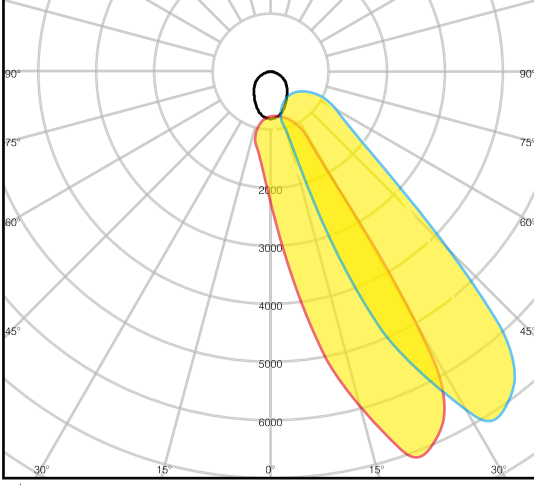

12W SIVA ÜSTÜ WALLWASHER LED ARMATÜR

5304

Kullanım Alanları

- Dış Cephe Uygulamaları
- Dekoratif Aydınlatmalar
- Bina Uygulamaları

Genel Özellikler

Gövde Materyali	: Alüminyum
Difüzör Materyali	: Opal Polikarbon
Ürün Rengi	: RAL 9006
Darbe Dayanımı	: IK07
IP Seviyesi	: IP65
Çalışma Sıcaklığı	: -20°C ~ +40°C
LED Ömrü	: 50.000 saat - L70 @ Ta= 40°C
Ürün Ömrü	: 30.000 saat
Dim Özelliği	: Dim Edilemez
Montaj Tipi	: Sıva Üstü Montaj

EU 2019/2015 Enerji verimliliği direktifine göre güç ve ışık akısı değerleri için $\pm 10\%$ tolerans mevcuttur.

cd
— C0/C180
— C90/C270

Işık Şiddeti Dağılım Eğrisi (Polar)

Boyutlar & Ağırlık

a	b	c	Ağırlık
49mm	55mm	350mm	1160g