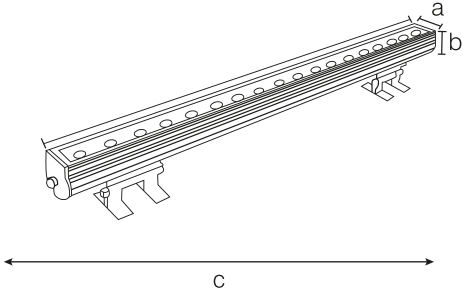

12W SIVA ÜSTÜ WALLWASHER LED ARMATÜR

5304

Kullanım Alanları

- Dış Cephe Uygulamaları
- Dekoratif Aydınlatmalar
- Bina Uygulamaları

Genel Özellikler

Gövde Materyali	: Alüminyum
Difüzör Materyali	: Opal Polikarbon
Ürün Rengi	: RAL 9006
Darbe Dayanımı	: IK07
IP Seviyesi	: IP65
Çalışma Sıcaklığı	: -20°C ~ +40°C
LED Ömrü	: 50.000 saat - L70 @ Ta= 40°C
Ürün Ömrü	: 30.000 saat
Dim Özelliği	: Dim Edilemez
Montaj Tipi	: Sıva Üstü Montaj

EU 2019/2015 Enerji verimliliği direktifine göre güç ve ışık akısı değerleri için $\pm 10\%$ tolerans mevcuttur.

cd
— C0/C180
— C90/C270

Işık Şiddeti Dağılım Eğrisi (Polar)

Boyutlar & Ağırlık

a	b	c	Ağırlık
49mm	55mm	350mm	1160g

Kablo Uzunluğu

600mm

Paketleme Verisi

Ürün Kodu	Kutu İçi Miktar (adet)	Koli İçi Miktar (adet)	Koli Boyutları (en x boy x yükseklik) (mm)	Koli Ağırlığı (kg)
5304	1	1	80 x 365 x 75	1.48

Renk Sıcaklık Opsiyonları