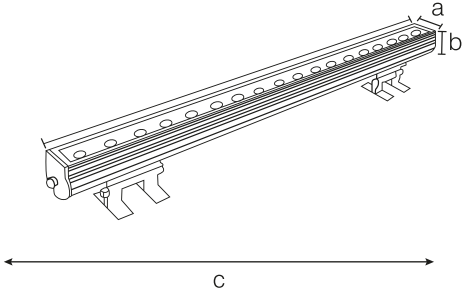

24W SIVA ÜSTÜ WALLWASHER LED ARMATÜR

5306

Kullanım Alanları

- Dış Cephe Uygulamaları
- Dekoratif Aydınlatmalar
- Bina Uygulamaları

Genel Özellikler

Gövde Materyali	: Alüminyum
Difüzör Materyali	: Opal Polikarbon
Ürün Rengi	: RAL 9006
Darbe Dayanımı	: IK07
IP Seviyesi	: IP65
Çalışma Sıcaklığı	: -20°C ~ +40°C
LED Ömrü	: 50.000 saat - L70 @ Ta= 40°C
Ürün Ömrü	: 30.000 saat
Dim Özelliği	: Dim Edilemez
Montaj Tipi	: Sıva Üstü Montaj

EU 2019/2015 Enerji verimliliği direktifine göre güç ve ışık akısı değerleri için $\pm 10\%$ tolerans mevcuttur.

cd
— C0/C180
— C90/C270

Işık Şiddeti Dağılım Eğrisi (Polar)

Boyutlar & Ağırlık

a	b	c	Ağırlık
49mm	55mm	700mm	1665g

Kablo Uzunluğu

600mm

Paketleme Verisi

Ürün Kodu	Kutu İçi Miktar (adet)	Koli İçi Miktar (adet)	Koli Boyutları (en x boy x yükseklik) (mm)	Koli Ağırlığı (kg)
5306	1	1	80 x 725 x 75	2.15

Renk Sıcaklık Opsiyonları