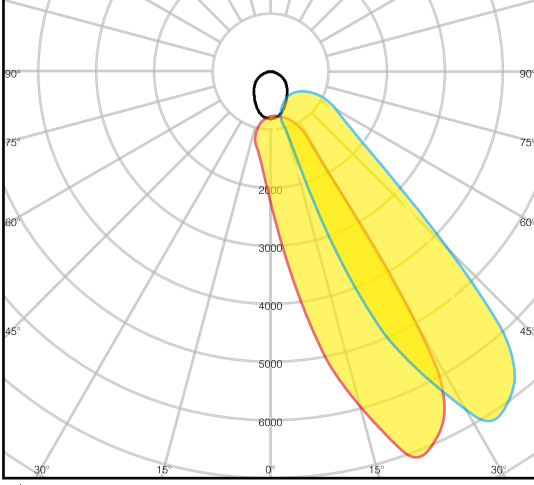

24W SIVA ÜSTÜ WALLWASHER LED ARMATÜR

5306

Kullanım Alanları

- Dış Cephe Uygulamaları
- Dekoratif Aydınlatmalar
- Bina Uygulamaları

Genel Özellikler

Gövde Materyali	: Alüminyum
Difüzör Materyali	: Opal Polikarbon
Ürün Rengi	: RAL 9006
Darbe Dayanımı	: IK07
IP Seviyesi	: IP65
Çalışma Sıcaklığı	: -20°C ~ +40°C
LED Ömrü	: 50.000 saat - L70 @ Ta= 40°C
Ürün Ömrü	: 30.000 saat
Dim Özelliği	: Dim Edilemez
Montaj Tipi	: Sıva Üstü Montaj

Elektriksel Özellikler

Güç	: 24 W
Çalışma Gerilimi	: 220-240V AC
Çalışma Frekansı	: 50/60 Hz
Güç Faktörü	: $\geq 0,9$
Koruma Sınıfı	: I

Optik Özellikler

Işık Akısı	: 3840 lm
Aydınlatma Verimi	: 160 lm/W
Renksel Geriverim Endeksi CRI	: ≥ 80
Işık Açısı	: 30°
Işık Kaynağı	: Mid Power LED
Renk Sıcaklığı	: 6500K
Fotobiyolojik Risk Grubu	: RG1

EU 2019/2015 Enerji verimliliği direktifine göre güç ve ışık akısı değerleri için $\pm 10\%$ tolerans mevcuttur.

cd
— C0/C180
— C90/C270

Işık Şiddeti Dağılım Eğrisi (Polar)

Boyutlar & Ağırlık

a	b	c	Ağırlık
49mm	55mm	700mm	1665g