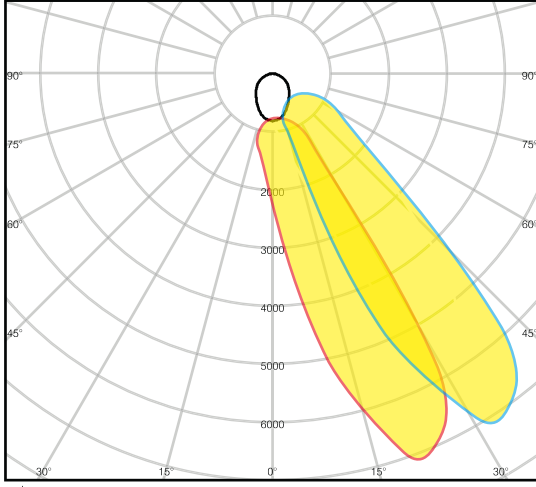

36W SIVA ÜSTÜ WALLWASHER LED ARMATÜR

5307

Kullanım Alanları

- Dış Cephe Uygulamaları
- Dekoratif Aydınlatmalar
- Bina Uygulamaları

Genel Özellikler

Gövde Materyali	: Alüminyum
Difüzör Materyali	: Opal Polikarbon
Ürün Rengi	: RAL 9006
Darbe Dayanımı	: IK07
IP Seviyesi	: IP65
Çalışma Sıcaklığı	: -20°C ~ +40°C
LED Ömrü	: 50.000 saat - L70 @ Ta= 40°C
Ürün Ömrü	: 30.000 saat
Dim Özelliği	: Dim Edilemez
Montaj Tipi	: Sıva Üstü Montaj

Elektriksel Özellikler

Güç	: 36 W
Çalışma Gerilimi	: 220-240V AC
Çalışma Frekansı	: 50/60 Hz
Güç Faktörü	: $\geq 0,9$
Koruma Sınıfı	: I

Optik Özellikler

Işık Akısı	: 5760 lm
Aydınlatma Verimi	: 160 lm/W
Renksel Geriverim Endeksi CRI	: ≥ 80
Işık Açısı	: 30°
Işık Kaynağı	: Mid Power LED
Renk Sıcaklığı	: 6500K
Fotobiyolojik Risk Grubu	: RG1

EU 2019/2015 Enerji verimliliği direktifine göre güç ve ışık akısı değerleri için $\pm 10\%$ tolerans mevcuttur.

cd
— C0/C180
— C90/C270

Işık Şiddeti Dağılım Eğrisi (Polar)

Boyutlar & Ağırlık

a	b	c	Ağırlık
49mm	55mm	1000mm	2000g