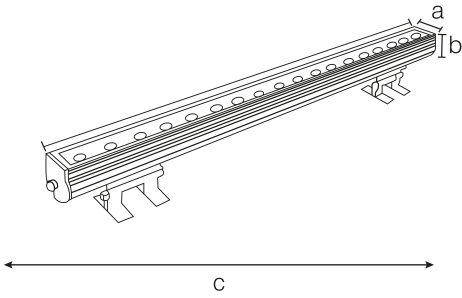

36W SIVA ÜSTÜ WALLWASHER LED ARMATÜR

5307

Kullanım Alanları

- Dış Cephe Uygulamaları
- Dekoratif Aydınlatmalar
- Bina Uygulamaları

Genel Özellikler

Gövde Materyali	: Alüminyum
Difüzör Materyali	: Opal Polikarbon
Ürün Rengi	: RAL 9006
Darbe Dayanımı	: IK07
IP Seviyesi	: IP65
Çalışma Sıcaklığı	: -20°C ~ +40°C
LED Ömrü	: 50.000 saat - L70 @ Ta= 40°C
Ürün Ömrü	: 30.000 saat
Dim Özelliği	: Dim Edilemez
Montaj Tipi	: Sıva Üstü Montaj

EU 2019/2015 Enerji verimliliği direktifine göre güç ve ışık akısı değerleri için $\pm 10\%$ tolerans mevcuttur.

cd
— C0/C180
— C90/C270

Işık Şiddeti Dağılım Eğrisi (Polar)

Boyutlar & Ağırlık

a	b	c	Ağırlık
49mm	55mm	1000mm	2000g

Kablo Uzunluğu

600mm

Paketleme Verisi

Ürün Kodu	Kutu İçi Miktar (adet)	Koli İçi Miktar (adet)	Koli Boyutları (en x boy x yükseklik) (mm)	Koli Ağırlığı (kg)
5307	1	1	80 x 1025 x 75	2.42

Renk Sıcaklık Opsiyonları