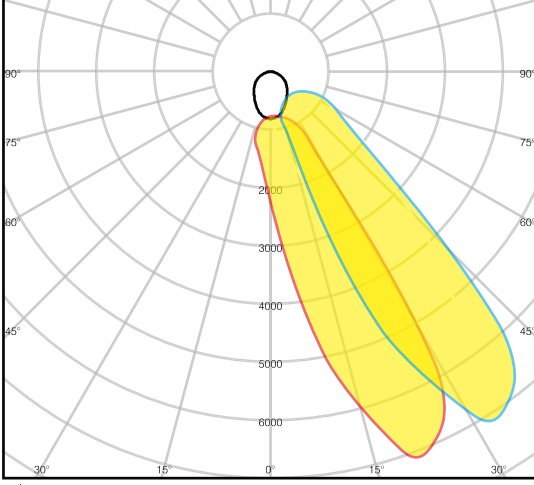

45W SIVA ÜSTÜ WALLWASHER LED ARMATÜR

5308

Kullanım Alanları

- Dış Cephe Uygulamaları
- Dekoratif Aydınlatmalar
- Bina Uygulamaları

Genel Özellikler

Gövde Materyali	: Alüminyum
Difüzör Materyali	: Opal Polikarbon
Ürün Rengi	: RAL 9006
Darbe Dayanımı	: IK07
IP Seviyesi	: IP65
Çalışma Sıcaklığı	: -20°C ~ +40°C
LED Ömrü	: 50.000 saat - L70 @ Ta= 40°C
Ürün Ömrü	: 30.000 saat
Dim Özelliği	: Dim Edilemez
Montaj Tipi	: Sıva Üstü Montaj

EU 2019/2015 Enerji verimliliği direktifine göre güç ve ışık akısı değerleri için $\pm 10\%$ tolerans mevcuttur.

cd
— C0/C180
— C90/C270

Işık Şiddeti Dağılım Eğrisi (Polar)

Boyutlar & Ağırlık

a	b	c	Ağırlık
49mm	55mm	1200mm	2215g