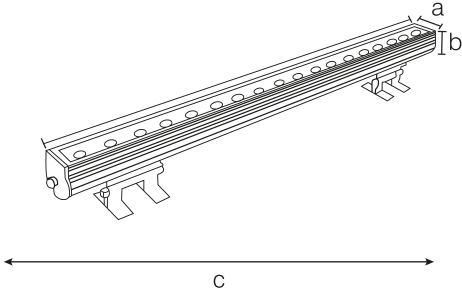

45W SIVA ÜSTÜ WALLWASHER LED ARMATÜR

5308

Kullanım Alanları

- Dış Cephe Uygulamaları
- Dekoratif Aydınlatmalar
- Bina Uygulamaları

Genel Özellikler

Gövde Materyali	: Alüminyum
Difüzör Materyali	: Opal Polikarbon
Ürün Rengi	: RAL 9006
Darbe Dayanımı	: IK07
IP Seviyesi	: IP65
Çalışma Sıcaklığı	: -20°C ~ +40°C
LED Ömrü	: 50.000 saat - L70 @ Ta= 40°C
Ürün Ömrü	: 30.000 saat
Dim Özelliği	: Dim Edilemez
Montaj Tipi	: Sıva Üstü Montaj

EU 2019/2015 Enerji verimliliği direktifine göre güç ve ışık akısı değerleri için $\pm 10\%$ tolerans mevcuttur.

cd
— C0/C180
— C90/C270

Işık Şiddeti Dağılım Eğrisi (Polar)

Boyutlar & Ağırlık

a	b	c	Ağırlık
49mm	55mm	1200mm	2215g

Kablo Uzunluğu

600mm

Paketleme Verisi

Ürün Kodu	Kutu İçi Miktar (adet)	Koli İçi Miktar (adet)	Koli Boyutları (en x boy x yükseklik) (mm)	Koli Ağırlığı (kg)
5308	1	1	80 x 1225 x 75	2.67

Renk Sıcaklık Opsiyonları