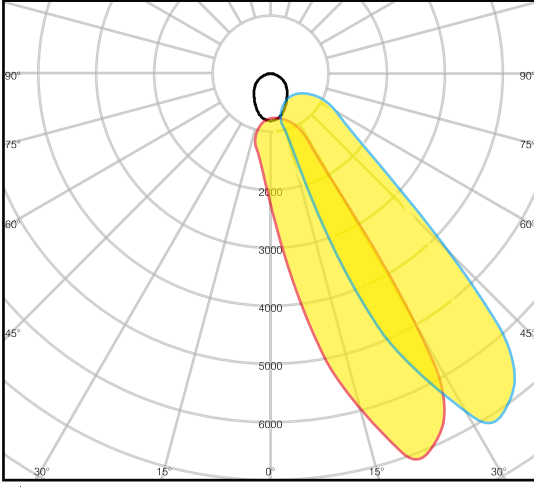

3W SIVA ALTI WALLWASHER LED ARMATÜR

5311

**Kullanım Alanları**

- Dış Cephe Uygulamaları
- Dekoratif Aydınlatmalar
- Bina Uygulamaları

Genel Özellikler

Gövde Materyali	: Alüminyum
Difüzör Materyali	: Opal Polikarbon
Ürün Rengi	: RAL 9006
Darbe Dayanımı	: IK07
IP Seviyesi	: IP65
Çalışma Sıcaklığı	: -20°C ~ +40°C
LED Ömrü	: 50.000 saat - L70 @ Ta= 40°C
Ürün Ömrü	: 30.000 saat
Dim Özelliği	: Dim Edilemez
Montaj Tipi	: Sıva Altı Montaj

Elektriksel Özellikler

Güç	: 3 W
Çalışma Gerilimi	: 220-240V AC
Çalışma Frekansı	: 50/60 Hz
Güç Faktörü	: $\geq 0,9$
Koruma Sınıfı	: I

Optik Özellikler

Işık Akısı	: 480 lm
Aydınlatma Verimi	: 160 lm/W
Renksel Geriverim Endeksi CRI	: ≥ 80
Işık Açısı	: 30°
Işık Kaynağı	: Mid Power LED
Renk Sıcaklığı	: 6500K
Fotobiyolojik Risk Grubu	: RG1

EU 2019/2015 Enerji verimliliği direktifine göre güç ve ışık akısı değerleri için $\pm 10\%$ tolerans mevcuttur.

cd
— C0/C180
— C90/C270

Işık Şiddeti Dağılım Eğrisi (Polar)

Boyutlar & Ağırlık

a	b	c	Ağırlık
49mm	55mm	100mm	460g