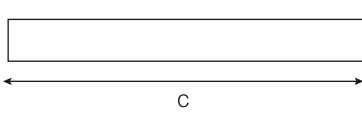

Boyutlar & Ağırlık

a	b	c	Ağırlık
49mm	55mm	100mm	460g

Kablo Uzunluğu

600mm

Paketleme Verisi

Ürün Kodu	Kutu İçi Miktar (adet)	Koli İçi Miktar (adet)	Koli Boyutları (en x boy x yükseklik) (mm)	Koli Ağırlığı (kg)
5311	1	1	100 x 2100 x 90	0.75

Renk Sıcaklık Opsiyonları

Ürün Kodu	Renk Sıcaklığı (Kelvin)	Işık Akısı (lm)
5311-01	6500	480
5311-02	3000	420
5311-03	Kırmızı	-
5311-04	Yeşil	-
5311-05	Mavi	-
5311-06	Amber	-
5311-08	Doğal Beyaz	480