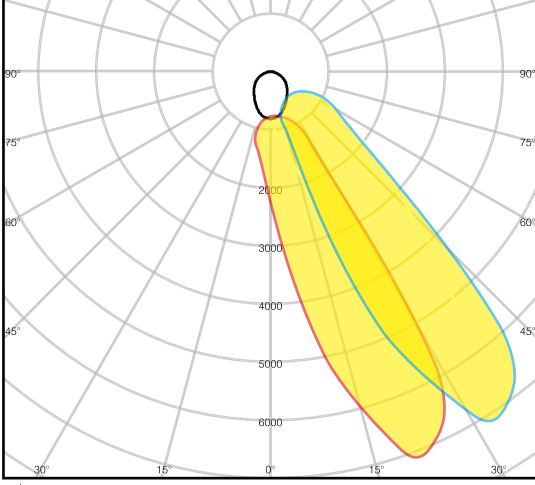

cd
— C0/C180
— C90/C270

Işık Şiddeti Dağılım Eğrisi (Polar)

Boyutlar & Ağırlık

a	b	c	Ağırlık
49mm	55mm	200mm	850g

Kablo Uzunluğu

600mm

Paketleme Verisi

Ürün Kodu	Kutu İçi Miktar (adet)	Koli İçi Miktar (adet)	Koli Boyutları (en x boy x yükseklik) (mm)	Koli Ağırlığı (kg)
5312	1	1	80 x 2100 x 75	1.1

Renk Sıcaklık Opsiyonları

Ürün Kodu	Renk Sıcaklığı (Kelvin)	Işık Akısı (lm)
5312-01	6500	960
5312-02	3000	840
5312-03	Kırmızı	-
5312-04	Yeşil	-
5312-05	Mavi	-
5312-06	Amber	-
5312-08	Doğal Beyaz	960