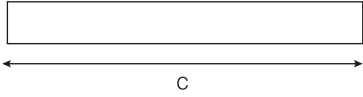

Boyutlar & Ağırlık

a	b	c	Ağırlık
49mm	55mm	200mm	850g

Kablo Uzunluğu

600mm

Paketleme Verisi

Ürün Kodu	Kutu İçi Miktar (adet)	Koli İçi Miktar (adet)	Koli Boyutları (en x boy x yükseklik) (mm)	Koli Ağırlığı (kg)
5312	1	1	80 x 2100 x 75	1.1

Renk Sıcaklık Opsiyonları

Ürün Kodu	Renk Sıcaklığı (Kelvin)	Işık Akısı (lm)
5312-01	6500	960
5312-02	3000	840
5312-03	Kırmızı	-
5312-04	Yeşil	-
5312-05	Mavi	-
5312-06	Amber	-
5312-08	Doğal Beyaz	960