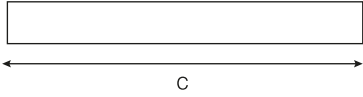

Boyutlar & Ağırlık

a	b	c	Ağırlık
49mm	55mm	350mm	1360g

Kablo Uzunluğu

600mm

Paketleme Verisi

Ürün Kodu	Kutu İçi Miktar (adet)	Koli İçi Miktar (adet)	Koli Boyutları (en x boy x yükseklik) (mm)	Koli Ağırlığı (kg)
5314	1	1	80 x 365 x 75	1.58

Renk Sıcaklık Opsiyonları

Ürün Kodu	Renk Sıcaklığı (Kelvin)	Işık Akısı (lm)
5304-01	6500	1920
5304-02	3000	1680
5303-03	Kırmızı	-
5304-04	Yeşil	-
5304-05	Mavi	-
5304-06	Amber	-
5314-07	Doğal Beyaz	1920