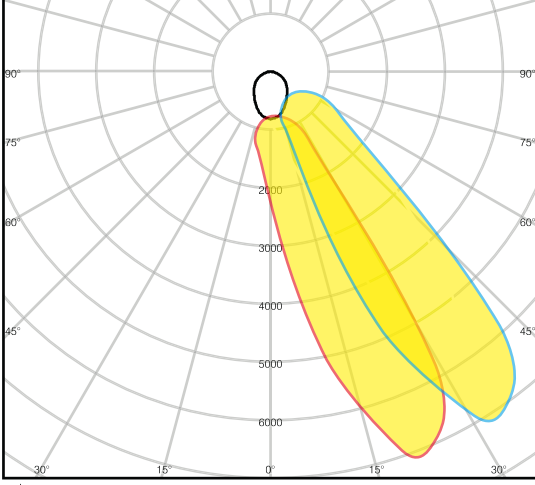

18W SIVA ALTI WALLWASHER LED ARMATÜR

5315

Kullanım Alanları

- Dış Cephe Uygulamaları
- Dekoratif Aydınlatmalar
- Bina Uygulamaları

Genel Özellikler

Gövde Materyali	: Alüminyum
Difüzör Materyali	: Opal Polikarbon
Ürün Rengi	: RAL 9006
Darbe Dayanımı	: IK07
IP Seviyesi	: IP65
Çalışma Sıcaklığı	: -20°C ~ +40°C
LED Ömrü	: 50.000 saat - L70 @ Ta= 40°C
Ürün Ömrü	: 30.000 saat
Dim Özelliği	: Dim Edilemez
Montaj Tipi	: Sıva Altı Montaj

Elektriksel Özellikler

Güç	: 18 W
Çalışma Gerilimi	: 220-240V AC
Çalışma Frekansı	: 50/60 Hz
Güç Faktörü	: $\geq 0,9$
Koruma Sınıfı	: I

Optik Özellikler

Işık Akısı	: 2880 lm
Aydınlatma Verimi	: 160 lm/W
Renksel Geriverim Endeksi CRI	: ≥ 80
Işık Açısı	: 30°
Işık Kaynağı	: Mid Power LED
Renk Sıcaklığı	: 6500K
Fotobiyolojik Risk Grubu	: RG1

EU 2019/2015 Enerji verimliliği direktifine göre güç ve ışık akısı değerleri için $\pm 10\%$ tolerans mevcuttur.

cd
— C0/C180
— C90/C270

Işık Şiddeti Dağılım Eğrisi (Polar)

Boyutlar & Ağırlık

a	b	c	Ağırlık
49mm	55mm	500mm	1540g