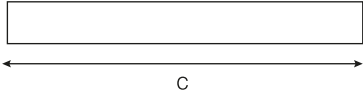

Boyutlar & Ağırlık

a	b	c	Ağırlık
49mm	55mm	500mm	1540g

Kablo Uzunluğu

600mm

Paketleme Verisi

Ürün Kodu	Kutu İçi Miktar (adet)	Koli İçi Miktar (adet)	Koli Boyutları (en x boy x yükseklik) (mm)	Koli Ağırlığı (kg)
5315	1	1	80 x 520 x 75	1.87

Renk Sıcaklık Opsiyonları

Ürün Kodu	Renk Sıcaklığı (Kelvin)	Işık Akısı (lm)
5315-01	6500	2880
5315-02	3000	2520
5315-03	Kırmızı	-
5315-04	Yeşil	-
5315-05	Mavi	-
5315-06	Amber	-
5315-08	Doğal Beyaz	2880