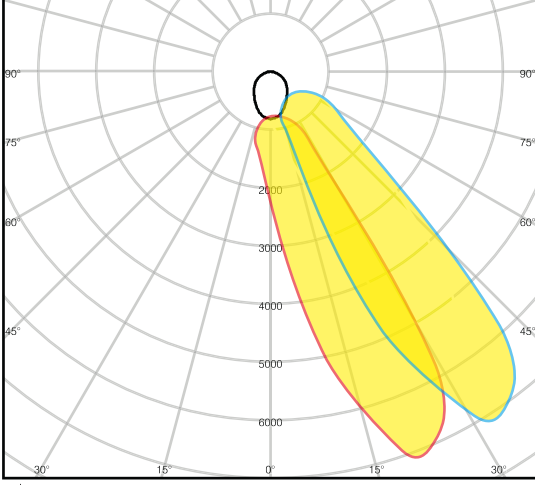

cd
— C0/C180
— C90/C270

Işık Şiddeti Dağılım Eğrisi (Polar)

Boyutlar & Ağırlık

a	b	c	Ağırlık
49mm	55mm	700mm	1765g

Kablo Uzunluğu

600mm

Paketleme Verisi

Ürün Kodu	Kutu İçi Miktar (adet)	Koli İçi Miktar (adet)	Koli Boyutları (en x boy x yükseklik) (mm)	Koli Ağırlığı (kg)
5316	1	1	80 x 725 x 75	2.35

Renk Sıcaklık Opsiyonları

Ürün Kodu	Renk Sıcaklığı (Kelvin)	Işık Akısı (lm)
5316-01	6500	3840
5316-02	3000	3360
5316-03	Kırmızı	-
5316-04	Yeşil	-
5316-05	Mavi	-
5316-06	Amber	-
5316-07	Doğal Beyaz	3840