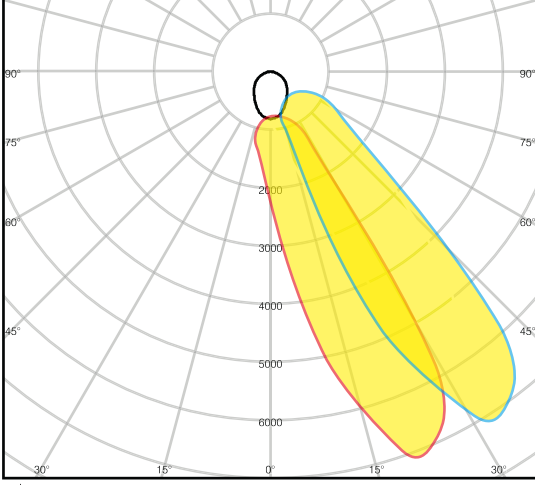

36W SIVA ALTI WALLWASHER LED ARMATÜR

5317

**Kullanım Alanları**

- Dış Cephe Uygulamaları
- Dekoratif Aydınlatmalar
- Bina Uygulamaları

Genel Özellikler

Gövde Materyali	: Alüminyum
Difüzör Materyali	: Opal Polikarbon
Ürün Rengi	: RAL 9006
Darbe Dayanımı	: IK07
IP Seviyesi	: IP65
Çalışma Sıcaklığı	: -20°C ~ +40°C
LED Ömrü	: 50.000 saat - L70 @ Ta= 40°C
Ürün Ömrü	: 30.000 saat
Dim Özelliği	: Dim Edilemez
Montaj Tipi	: Sıva Altı Montaj

Elektriksel Özellikler

Güç	: 36 W
Çalışma Gerilimi	: 220-240V AC
Çalışma Frekansı	: 50/60 Hz
Güç Faktörü	: $\geq 0,9$
Koruma Sınıfı	: I

Optik Özellikler

Işık Akısı	: 5760 lm
Aydınlatma Verimi	: 160 lm/W
Renksel Geriverim Endeksi CRI	: ≥ 80
Işık Açısı	: 30°
Işık Kaynağı	: Mid Power LED
Renk Sıcaklığı	: 6500K
Fotobiyolojik Risk Grubu	: RG1

EU 2019/2015 Enerji verimliliği direktifine göre güç ve ışık akısı değerleri için $\pm 10\%$ tolerans mevcuttur.

cd
— C0/C180
— C90/C270

Işık Şiddeti Dağılım Eğrisi (Polar)

Boyutlar & Ağırlık

a	b	c	Ağırlık
49mm	55mm	1000mm	2000g