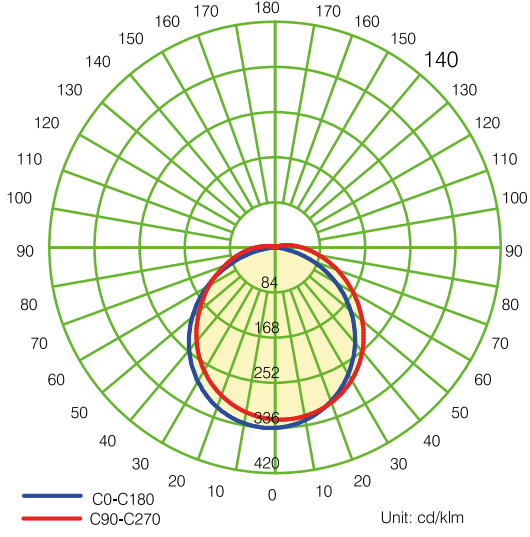

60W LINEER ELİPS LED ARMATÜR

5480

Kullanım Alanları

- Galeriler
- Ofisler
- Alışveriş Merkezleri

Genel Özellikler

Gövde Materyali	: Alüminyum
Difüzör Materyali	: Opal Polikarbon
Ürün Rengi	: RAL 9005, RAL 9006, RAL 9016
Darbe Dayanımı	: IK0,2Nm
IP Seviyesi	: IP20
Çalışma Sıcaklığı	: -20°C ~ +40°C
LED Ömrü	: 50.000 saat - L70 @ Ta= 40°C
Ürün Ömrü	: 50.000 saat
Dim Özelliği	: Dim Edilemez
Montaj Tipi	: Sıva Üstü Montaj

Elektriksel Özellikler

Güç	: 60 W
Çalışma Gerilimi	: 220-240V AC
Çalışma Frekansı	: 50/60 Hz
Güç Faktörü	: $\geq 0,9$
Koruma Sınıfı	: II

Optik Özellikler

Işık Akısı	: 8240 lm
Aydınlatma Verimi	: 137 lm/W
Renksel Geriverim Endeksi CRI	: ≥ 80
Işık Açısı	: 120°
Işık Kaynağı	: Mid Power LED
Renk Sıcaklığı	: 6500K
Fotobiyolojik Risk Grubu	: RG1

EU 2019/2015 Enerji verimliliği direktifine göre güç ve ışık akısı değerleri için $\pm 10\%$ tolerans mevcuttur.

Işık Şiddeti Dağılım Eğrisi (Polar)

Boyutlar & Ağırlık

a	b	c	Ağırlık
80mm	80mm	900mm	3220g

Kablo Uzunluğu

600mm

Paketleme Verisi

Ürün Kodu	Kutu İçi Miktar (adet)	Koli İçi Miktar (adet)	Koli Boyutları (en x boy x yükseklik) (mm)	Koli Ağırlığı (kg)
5480	1	1	300x900x80	3.25

Renk Sıcaklık Opsiyonları